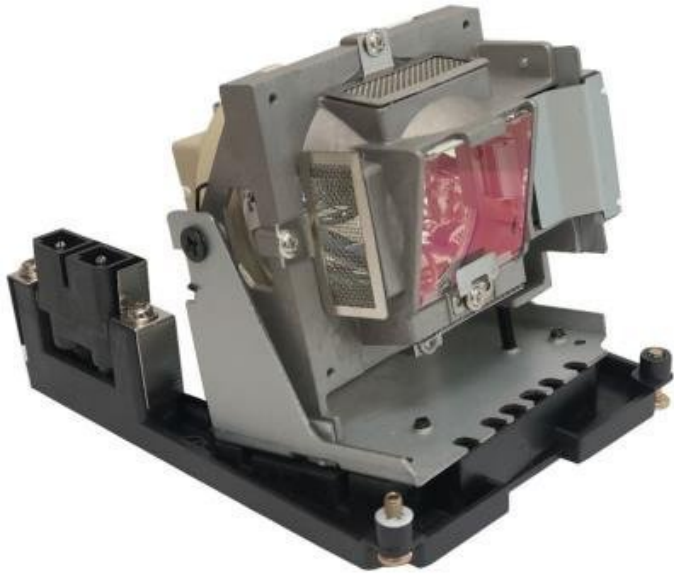

BENQ CSD MODUL PRO MH740, SH915, SX912 A HC1200

Cena celkem:

8 635 Kč

(bez DPH: 7 136 Kč)

Běžná cena:

9 499 Kč

Ušetříte:

864 Kč

Kód zboží:

PROA98077

Part No.:

5J.J8805.A01

Záruka:

12 měs.

Stav:

Nové zboží

Popis

BenQ CSD modul pro MH740, SH915, SX912 a HC1200

Náhradní lampa pro projektory BenQ MH740, SH915, SX912 a HC1200.