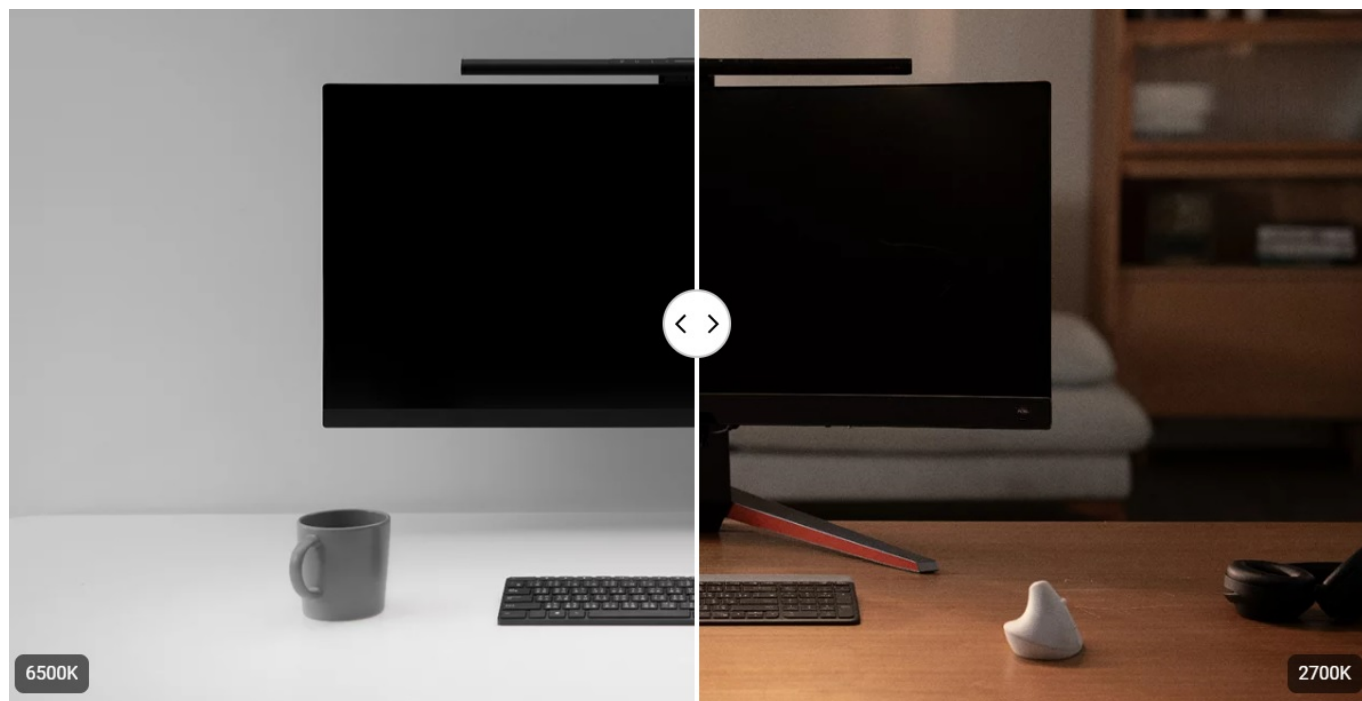

LED lampička BenQ ScreenBar Pro k monitoru počítače. Postará se o komfortní osvětlení v bezprostředním pracovní okolí a umožní vám pohodlně sledovat displej za slabého světla v místnosti nebo ve večerních hodinách. Lampička BenQ ScreenBar Pro je vybavena **technologíí ASYM-Light 3. generace**, která zajišťuje optimální intenzitu jasu **bez nežádoucích odlesků nebo oslnění**.

Svým designem podporuje **ultraširoké osvětlení** a proud světla se rozprostře jak po ultraširokoúhlém, tak duálním monitoru. **Patentovaný design svorky** zajistí bezpečné a stabilní uchycení k displeji, ať je obrazovka v zadní části plochá, nebo vypouklá. V přední části je LED lampička **BenQ ScreenBar Pro** vyvýšena, aby neblokovala webkameru. Uplatní se tak rovněž s **monitory s ultratenkými rámečky**.

BenQ ScreenBar Pro

LED lampička pro elektronické čtení se speciálně navrženým **klipem pro uchycení na monitor**. **Asymetrický optický design** osvětluje pouze stůl a nesvítí na obrazovku, čímž eliminuje nepříjemné odlesky. **Naklápěcí konstrukce** navíc umožňuje nasměrovat světlo přesně tam, kam potřebujete. Oproti klasické lampičce tak poskytuje rovnoměrně rozptýlené osvětlení po celé vaší pracovní ploše. Pomocí **dotykového ovládání** lze přesně nastavit jas i barevnou teplotu. Lampička je také vybavena snímačem, který **automaticky reguluje jas** na základě aktuálního okolního osvětlení. K napájení lze využít

Barva světla: 2700–6500 K (8 kroků)

Stmívání: ano

Napájení: USB-C

Vstupní proud: DC 5 V/ 1,7 A

Materiál: hliník, plast, zinek

Rozměry (lampička): 500 × 135 × 92 mm

Hmotnost: 620 g

Barva: černá