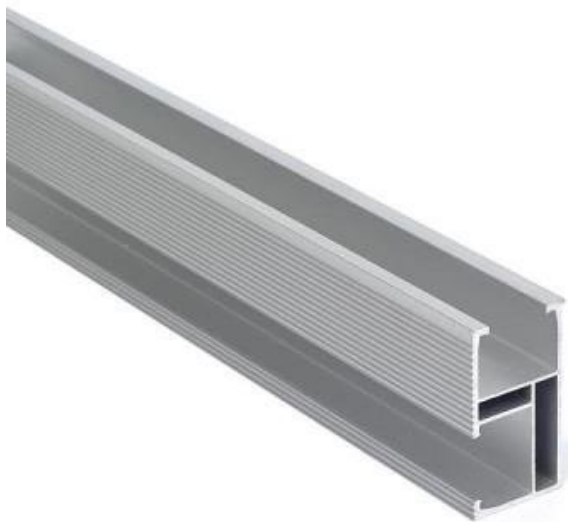

XTEND SOLARMI SCHL1M2

Cena celkem:	251 Kč (bez DPH: 208 Kč)
Běžná cena:	276 Kč
Ušetříte:	25 Kč
Kód zboží:	SOPSMI0028
Part No.:	SCHL1M2
Záruka:	26 měs.
Stav:	Nové zboží

Popis

Xtend Solarmi SCHL1M2

Hliníková **lišta sloužící pro uchycení solárního panelu**. Na boční straně je vybavena profilem pro instalaci střešního háku případně profilu pro kombivrut nebo držák na plechové střechy. Do horního profilu se instalují koncové a středové držáky panelu.

Provedení lišty je vhodné i pro velmi silné zatížení.

ZÁKLADNÍ SPECIFIKACE

Materiál: Eloxovaný hliník, AL6005-T5

Délka: 1,2 m

Barva: stříbrná

Více informací o tom, jak připravit konstrukci pro uchycení solárních panelů na střechu naleznete na následujícím odkazu.

[Sestava držáků pro pole solárních panelů na střechu.](#)

Instalace je velmi snadná kdekoliv na liště: