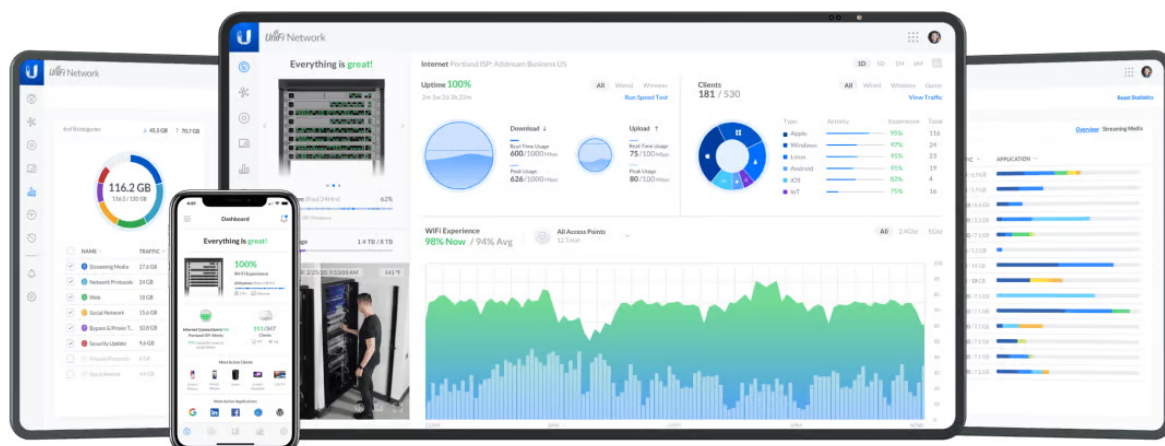

Konfiguraci a správu UniFi zařízení umožňuje aplikace UniFi Network, která je předinstalovaná na [UniFi OS konzolích](#) (UniFi Dream Machine, Dream Router, Dream Wall, Express, Cloud Gateway Ultra atd.). Alternativou je volně dostupný software UniFi Network Server, určený pro instalaci na vlastní počítač nebo server (Windows, MacOS, Linux). Software UniFi Network Server je neustále vylepšován, a proto doporučujeme vždy používat aktuální verzi, kterou stahujete na stránkách Ubiquiti v sekci [Download](#). Více informací o tomto produktu se dozvíte také na [školení Ubiquiti](#).

ZÁKLADNÍ SPECIFIKACE

Standard: 802.11a/b/g/n/ac/ax/be

Anténa: integrovaná 3pásmová anténa

Provozní frekvence: 2,4 GHz, 5 GHz, 6 GHz

Rychlost přenosu dat: 688 Mbps (2,4 GHz), 8648 Mbps (5 GHz), 5765 Mbps (6 GHz)

PoE: ano, aktivní PoE+ 802.3at

Porty: 1x 2,5 GbE RJ-45

Rozměry: 206 x 206 x 46 mm

Hmotnost: 680 g

Manuál (montážní návod):

[Ubiquiti UniFi U7 Pro Max](#)