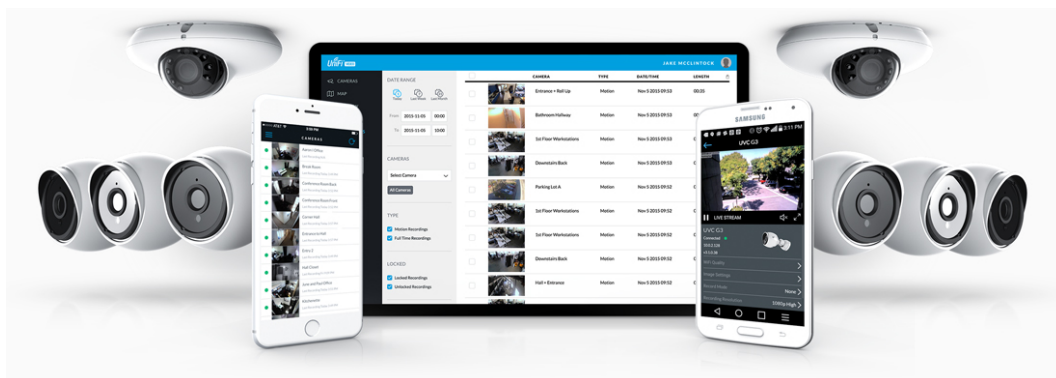

Ubiquiti UniFi Protect G5 Dome 3pack

Balení obsahuje tři kamery Ubiquiti G5 Dome.

Kamera **UniFi Protect G5 Dome** poskytuje čistý a ostrý obraz v **rozlišení 2688 × 1512 při 30 fps** s možností nočního vidění.

Kamera podporuje aktivní **PoE napájení (37-57 V DC)**. Balení neobsahuje PoE injektor.

- 5 Mpx CMOS senzor (4 Mpx video)
- Úhel záběru: 102,4° horizontálně, 71,4° vertikálně, 134,3° diagonálně
- IR přísvit (noční režim) s dosahem až 10 m
- Vylepšený dynamický rozsah
- Videokompresce H.264 a MJPEG
- Mikrofon + reproduktor (mikrofon lze softwarově vypnout)
- Krytí IPX4 + IK08 (antivandal)
- PoE napájení
- Správa skrze aplikaci UniFi Protect (verze 2.2.7 nebo 2.7.18 a novější (web) / 1.10.0 a novější (chytrý telefon))

Kamera je součástí produktové řady **UniFi Protect**, kde je největší předností centralizovaná správa všech zařízení v jediném softwaru. Software UniFi Protect je předinstalovaný na serveru **UniFi Protect NVR** (IPZUBT1003) pro Full HD záznam až 50 kamer, **UniFi Cloud Key Gen2 Plus** (NAOUBT1019) pro záznam až 15 kamer nebo **UniFi Dream Machine PRO** (NAAUBT1121) pro záznam až 32 kamer.

Výhoda serverů je, že spolupracují s aplikacemi pro mobilní zařízení, díky tomu můžete mít váš kamerový systém neustále pod dohledem.*

[Aplikace UniFi Protect pro mobilní zařízení s Androidem](#)

[Aplikace UniFi Protect pro mobilní zařízení s iOS](#)