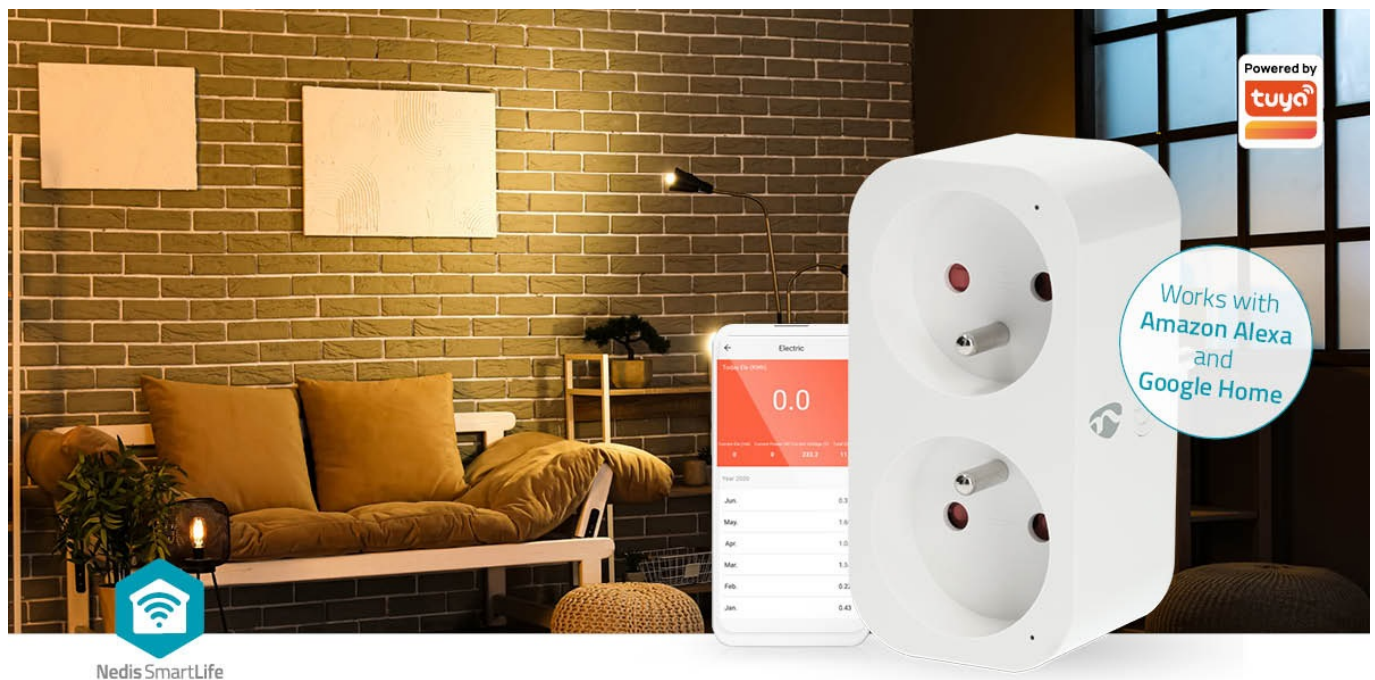

DAZNED1050

Part No.:

WIFIP141EWT

Záruka:

24 měs.

Stav:

Nové zboží

Popis**Nedis WIFIP141EWT - Wi-Fi zásuvka do chytré domácnosti**

Chytrá Wi-Fi zásuvka Nedis WIFIP141EWT pro jednoduché **ovládání kompatibilních zařízení pomocí smartphonu.**

Je vhodná pro ovládání připojených světel, ventilátorů, rychlovarné konvice, vyhřívané příkrývky apod. Podporuje také hlasové příkazy skrze **Google Home** nebo **Amazon Alexa**. Zásrčka obsahuje rovnou 2 zásuvky, což zvyšuje flexibilitu připojených zařízení. **Chytrá zásuvka Nedis WIFIP141EWT** je ideální do každé moderní domácnosti.

Umožní vám například nastavit plán vypnutí nebo zapnutí v požadovaný čas, a to i když jste mimo domov. Ve spojení s chytrým osvětlením tak například můžete zhasnout, pokud na to zapomenete při odchodu z bytu, nebo simulovat přítomnost osoby, abyste odradili možného zloděje. Ovládání probíhá jednoduše skrze **aplikaci SmartLife** na chytrém mobilním telefonu.

Nedis WIFIP141EWT

Chytrá Wi-Fi zásuvka je navržena k **ovládání elektrických spotřebičů** do max. zátěže 16 A vzdáleně odkudkoliv přes internet. Můžete tak například vzdáleně vypnout světla, zapnout kotel, ovládat kávovar či pračku apod. Samozřejmostí je možnost nastavení **časových harmonogramů** pro zapnutí spotřebičů. Integrovaný **wattmetr** umožňuje sledovat aktuální i dřívější naměřené hodnoty spotřeby chytré zásuvky. Kromě toho můžete wattmetr nastavit jako spouštěč k ovládání jiných chytrých zařízení nebo k zaslání zprávy na telefon, která vás informuje o dokončení praní nebo o tom, že pračka spotřebovává více energie než obvykle, což může naznačovat nutnost provedení údržby. Obě zásuvky mohou **nezávisle napájet a ovládat připojená zařízení**. Ovládání probíhá skrze bezplatnou aplikaci **Smart Life**, stiskem tlačítka na boční straně nebo pomocí hlasových asistentů **Amazon Alexa, Google Home a Apple Siri**.