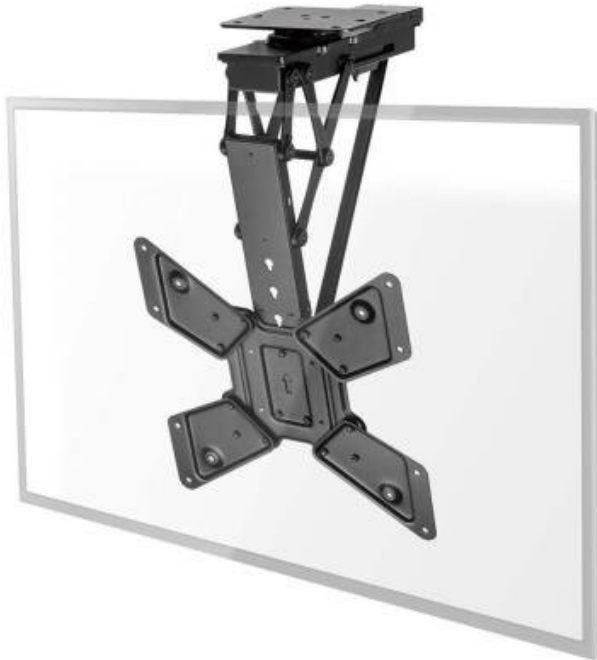

NEDIS TVCM5850BK

Cena celkem:

7 382 Kč
(bez DPH: 6 101 Kč)

Běžná cena:

8 121 Kč

Ušetříte:

738 Kč

Kód zboží:

TELNED1094

Part No.:

TVCM5850BK

Záruka:

24 měs.

Stav:

Nové zboží

Popis

Nedis TVCM5850BK

Univerzální **sklopný VESA držák s dálkovým ovládním** vhodný pro instalaci televizoru **na strop**. Motorizované **ovládání náklonu** a otočná konstrukce pomáhá k dosažení optimálního sledovacího úhlu. Největší předností stojanu je ale možnost **ovládání skrze mobilní aplikaci**. Stačí stojan připojit k Wi-Fi síti a poté ho v aplikaci **Nedis SmartLife** začlenit do vaší chytré domácnosti. Vzdálenost od stropu je 14 až 71,5 cm (dle úhlu náklonu). **Antikolizní funkce** zajišťuje bezpečnost vašeho televizoru a zabraňuje náhodnému poškození. Maximální zatížení stojanu je **30 kg**.

Součástí balení je dálkové ovládání, IR přijímač a napájecí adaptér.

ZÁKLADNÍ SPECIFIKACE

Velikost obrazovky: 23-65" (58-165 cm)

Náklon: 0° až 75°

Otáčení: -90° až +90°

Maximální nosnost: 30 kg

Rozměry VESA: 100 × 100, 200 × 200, 300 × 300, 400 × 200, 400 × 400

Materiál: ocel

Barva: černá