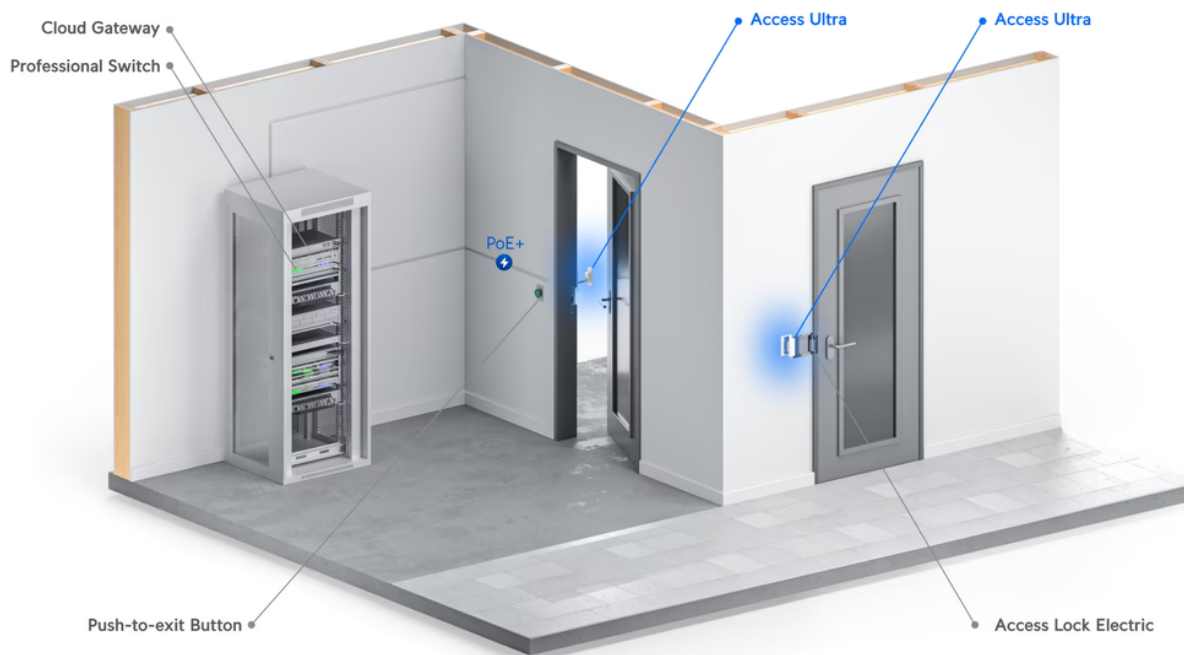

Přístupová čtečka s **integrováním rozbočovačem** pro **úplnou kontrolu vstupu přes jedny dveře** z jednoho zařízení.

Odolná proti neoprávněné manipulaci.

Napájení a připojení je realizováno skrze **RJ-45 port s podporou PoE+**. Odemknutí je realizováno pomocí **NFC karty nebo aplikace UniFi Identity**.

Váš prohlížeč nepodporuje video HTML5.

- Odemykání pomocí karty NFC nebo mobilní aplikace UniFi Identity
- Ovládání jednoho zámku (12 V/ 1 A)
- Digitální vstup pro odchodové tlačítko
- Zápustná montáž do stěny (volitelně povrchová montáž)
- Odolnost proti povětrnostním vlivům IP55
- Provozní teplota: -30 až +40 °C
- Podpora PoE+ napájení

ZÁKLADNÍ SPECIFIKACE

Montáž: do stěny

Rozhraní: 1x 10/100 Mbps RJ-45, Bluetooth 4.2, NFC (13,56 MHz, Mifare), 1x ovládání zámku (12 V/ 1 A), 1x odchodové tlačítko

Standardy: ISO 14443A, 14443B, 15693

Technologie: