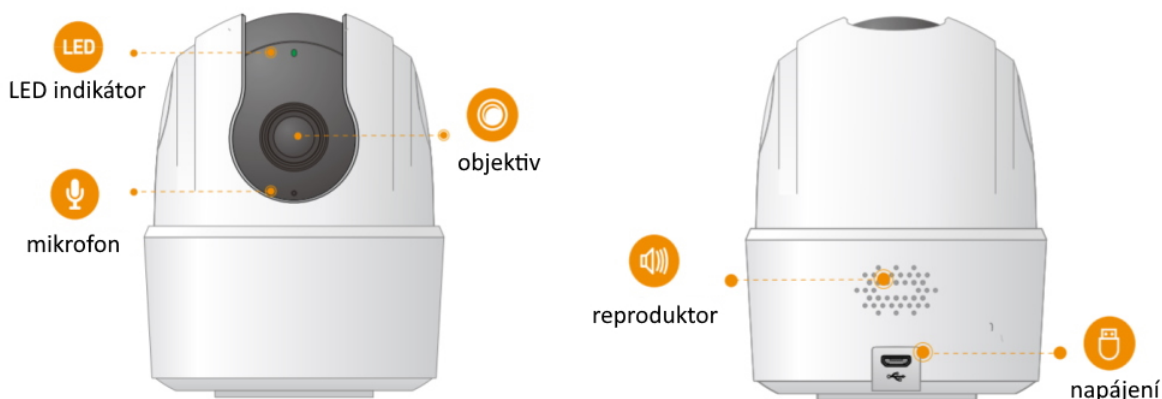

### Imou Ranger 2C 5MP-H2

IP otočná kamera do domácnosti přináší živý monitoring v křišťálově čisté **3K** kvalitě. Komprese **H.265** snižuje nároky na přenos dat a úložiště. Pro nahrávání zřetelného videa i v naprosté tmě disponuje kamera **nočním režimem s IR přisvícením** do vzdálenosti až 10 m. Praktická technologie **detekce osob** spolu s **vestavěnou sirénou** spolehlivě ochrání vaši domácnost a odradí nežádoucí návštěvy. O narušení prostoru se ihned dozvíte skrze **notifikaci**, kterou kamera zašle do vašeho mobilního telefonu prostřednictvím **aplikace Imou Life**. Ta mimo jiné umožňuje pohodlnou vzdálenou správu, ovládní kamery, živý náhled či přehrávání záznamu. Kameru lze na dálku otáčet i naklánět. K dispozici je také **alarm pro neobvyklé zvuky**, který vám pošle notifikaci například při pláči dítěte. Díky zabudovanému **reproduktoru a mikrofonu** lze kameru využít pro obousměrnou komunikaci s blízkými či domácím mazlíčkem.

## Vlastnosti:

- Mobilní aplikace v češtině
- Detekce osob
- Detekce abnormálních zvuků
- Alarmové notifikace
- Smart Tracking - automaticky zaostří a sleduje pohybující se objekty
- Noční režim
- Režim soukromí
- Kodeky H.265/ H.264
- Slot pro micro SD kartu (max. 512 GB)
- Obousměrné audio
- 355° otáčení, 80° náklon

## Zobrazení:

**Rozlišení snímáče:** 5,0 Mpx

**Snímací čip:** 1/3" CMOS

**Maximální rozlišení:** 2688 × 1664 px

**Snímková rychlost:** 25/30 fps

**IR přísvit:** ano, do 10 m

**Objektiv:** f = 3,6 mm, úhel záběru 87° horizontálně, 48° vertikálně, 108° diagonálně