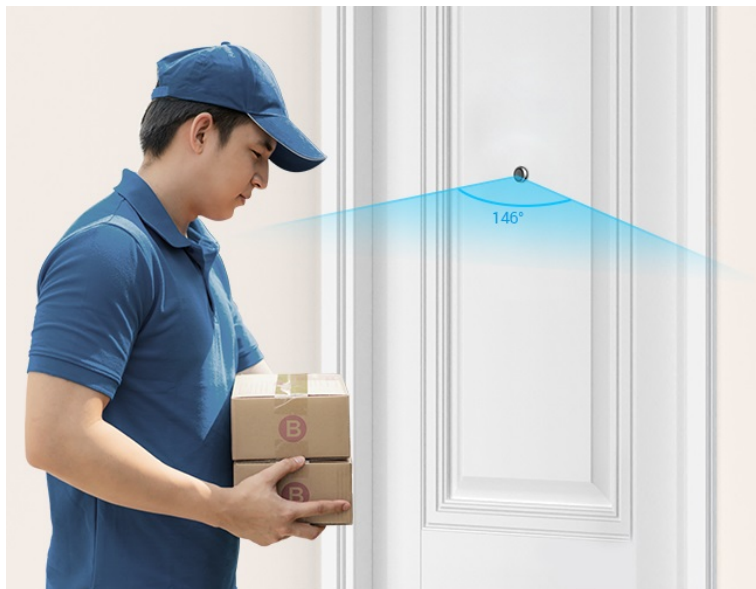

Dveřní kukátko EZVIZ HP2 se zbudovanou kamerou, se kterou budete mít vždy přehled o tom, kdo stojí za dveřmi a co se tam děje. Kamera podporuje **široké úhly záběru**, a tak s přehledem a ostře zachytí obličej návštěvníků, balíčky od doručovatelů, nákupní tašky z on-line obchodů a zkrátka všechno a všechny, kteří se mihnou před vašimi dveřmi. Svým designem je kamera absolutně nenápadná a dokonale splyne s dveřmi. Hlavní předností **chytrého kukátka EZVIZ HP2** je především možnost sledování na dálku z pohodlí gauče.

Pomocí **aplikace EZVIZ** ve vašem smartphonu můžete jednoduše kontrolovat dění na chodbě nebo pořídit živé video, ať už jste kdekoli. Součástí je také **samostatný displej**, který vám umožní v reálném čase obhlédnout prostor za dveřmi. Na velkém 4,3palcovém displeji můžete sledovat živé přenosy obrazu a snadno identifikovat osoby za dveřmi. Díky **bezdrátovému připojení skrze Wi-Fi** je konektivita rychlá a jednoduchá.

EZVIZ HP2

Dveřní kukátko s kamerou nabízí rozlišení **1920 × 1080** obrazových bodů a úhel záběru **146°**. Součástí kukátka je 4,3" barevný displej, který umožňuje na první pohled zjistit, co se děje za dveřmi. Díky bezdrátovému připojení pomocí technologie **Wi-Fi** a mobilní aplikaci budete mít přehled o situaci před dveřmi **24 hodin denně, 7 dní v týdnu** odkudkoli skrze váš smartphone. O napájení se stará vestavěná baterie s kapacitou **2200 mAh**.

Objektiv: f = 2 mm, F1.6, úhel záběru 146° diagonálně

Max. rozlišení: 1920 × 1080 px při 15 fps

Kapacita baterie: 2200 mAh

Průměr otvoru pro montáž: 14–26 mm

Tloušťka dveří: 35–105 mm

Monitor:

Velikost displeje: 4,3"