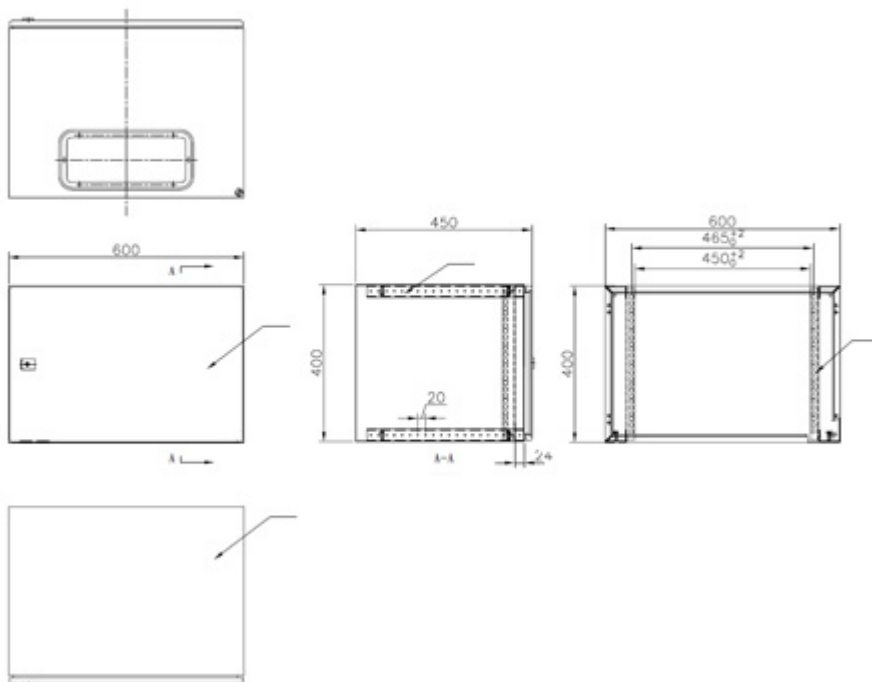

Rozměrové schéma - detail (pro verzi WEH-9U-604540):