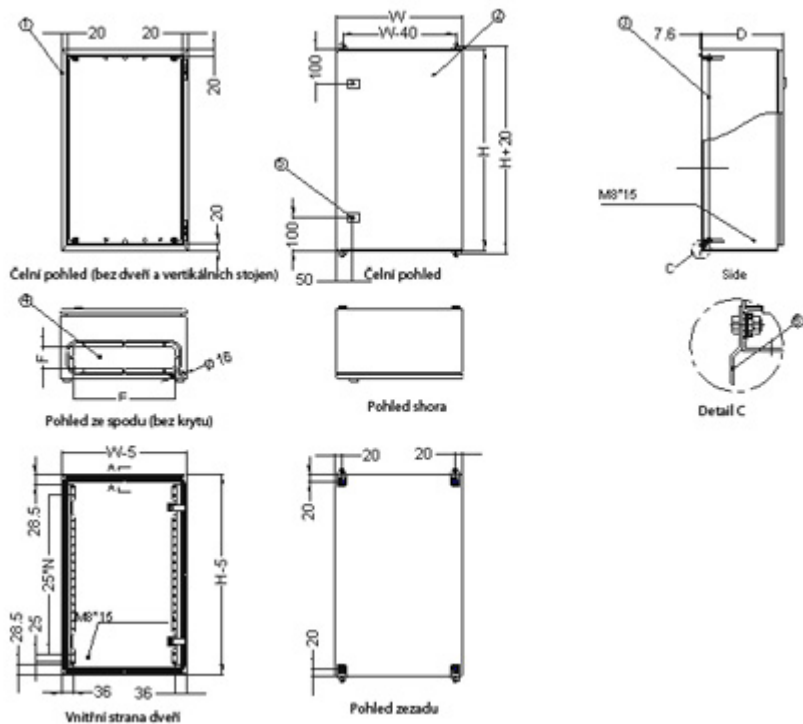

#### ZÁKLADNÍ SPECIFIKACE

**Formát rozvaděče:** 19"

**Kapacita:** 4U

**Stupeň krytí:** IP55 - vodotěsný

**Rozměry:** 600 × 360 × 300 mm (šířka × hloubka × výška)

**Provedení:**

dveře - plné, otevíratelné o 110°, zaměnitelný směr otevírání, těsnění z pěnového polyuretanu

#### Další vlastnosti

- Montážní otvory pro umístění na zeď vždy 20 mm od vnějších hran.
- Vertikální montážní lišty pro 19" zařízení (levá a pravá).
- Spojovací materiál je přibaleno k rozvaděči.
- V dolní části rozvaděče je umístěn průchod pro kabeláž s odnímatelným krytem.
- Splňuje standardy IEC60529, EN60529/10.91 a GB4208-93.

**Příslušenství:**

- uši pro uchycení nad a pod skříň s přesahem 10 mm na každé straně (odsazení od zdi při jejich užití +8 mm)
- montážní šrouby
- univerzální klíč

**Rozměrové schéma:****Rozměrové schéma - detail (pro verzi WEH-9U-604540):**