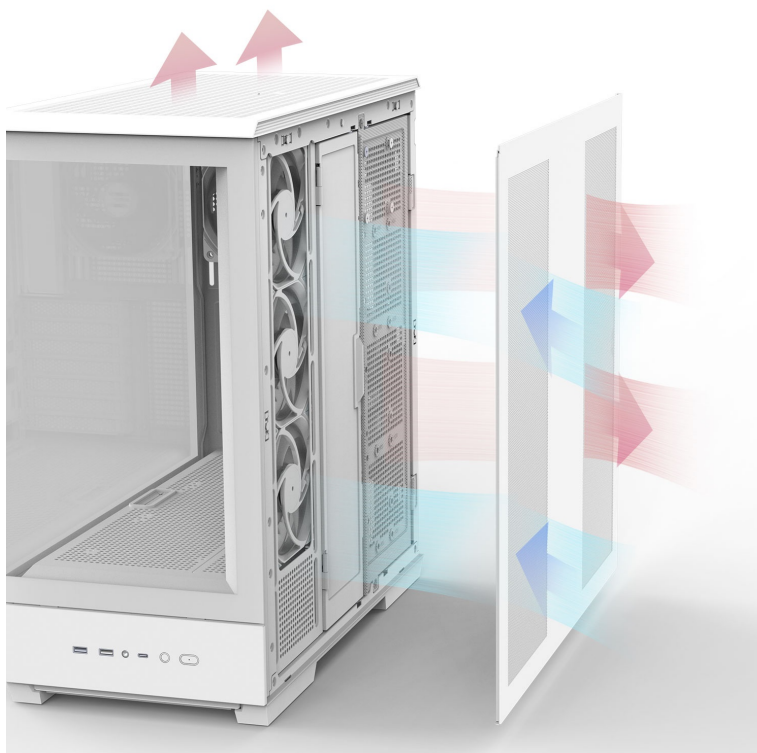

Popis

ZALMAN P50 DS - vystavte PC komponenty na odiv

Skříň **ZALMAN P50 DS** představuje elegantní řešení pro sestavení moderního počítačového systému. Disponuje **bočním a předním panelem z tvrzeného skla**, takže vám zprostředkuje impozantní výhled na vnitřní komponenty a jejich uspořádání. Konstrukce je navíc **kovová**, takže je zajištěna pevnost a bytelnost celé PC skříně. Jednoduchý a čistý design je elegantní na pohled, současně však při stavbě počítače nabízí řadu praktických možností.

P50 DS

Podporuje různé formáty **základních desek ATX, Micro ATX, Mini ITX**. Nabízí **zabudovaný displej**, který slouží k monitoringu hlavních parametrů systému v reálném čase, jako je teplota CPU či GPU. Chlazení zajišťuje **čtveřice předinstalovaných 120mm ventilátorů s ARGB podsvícením**. Samozřejmostí je přítomnost konektorů na spodní straně pro připojení hlavních periférií.

ZALMAN P50 DS

Elegantní počítačová skříň nabízí stylovou **prosklenou bočnici i přední panel** a prvotřídní kovovou konstrukci. Součástí skříňe je diagnostický **displej** umístěný na boční straně, který zobrazuje **teplotu procesoru, grafické karty a čas**. Osazení komponentami je lehké díky intuitivnímu **systemu správy kabeláže**, kabely tedy nikde zbytečně nepřekáží. Skříň je osazena **čtyřmi 120mm ventilátory s ARGB podsvícením**. Potěší také možnost rozšíření o dalších 6 ventilátorů. Samozřejmostí jsou prachové filtry. Důmyslné řešení umožňuje pohodlné umístění **až 360 mm dlouhého výměníku** vodního chlazení na horní či boční straně. Ve skříni je dostatek prostoru pro chladič CPU do výšky až 178 mm a grafickou kartu o délce až 435 mm. Na předním panelu se nachází dva porty **USB 3.0**, jeden port **USB-C** a kombinovaný audio port pro sluchátka a mikrofon. Skříň je dodávána **bez zdroje**.