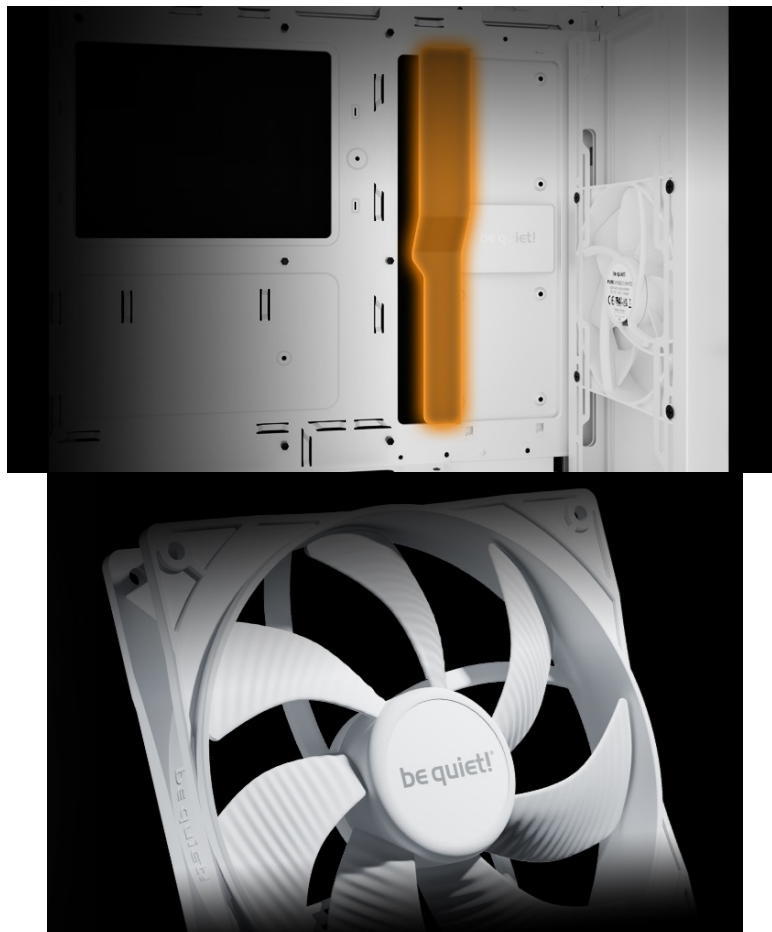

CASBQT1168

Part No.:

BG075

Záruka:

36 měs.

Stav:

Nové zboží

Popis

Lepší airflow, lepší chod vašeho PC - Be quiet! PURE BASE 501 Airflow

Počítačová skříň **Be quiet! PURE BASE 501 Airflow** ve formátu **ATX**, která je vhodná pro stavbu všestranně zaměřených PC systémů. Provedení se vyznačuje elegancí bez rušivých prvků. Skříň disponuje dvojicí předinstalovaných ventilátorů Pure Wings 3. Design lopatek podporuje silné proudění vzduchu bez nadměrného hluku. Pro ještě lepší chladičí výkon je tento model vybaven **perforovaným předním panelem**, a tak přináší špičkový výkon pro spolehlivý chod náročných sestav.

PC skříň Be quiet! PURE BASE 501 Airflow v provedení Middle Tower nabízí dostatek prostoru pro všechny komponenty

a vměstnají se do ní moderní grafické karty nebo velké chladiče, radiátor a samozřejmě ventilátory. Svým uspořádáním a designem umožňuje **efektivní správu kabeláže** a podílí se na celkově čistém uspořádání. Na vnější horním panelu naleznete snadno přístupné konektory pro připojení moderních periférií.

ZÁKLADNÍ SPECIFIKACE

Provedení skříně: Middle Tower

Interní pozice: 5 × 2,5", 2 × 3,5"

Kompatibilita základní desky: ATX, Micro ATX, Mini-ITX

Zdroj: bez zdroje

Konektory na horním panelu: 2 × USB 3.2 Gen1, 1 × USB-C 3.2 Gen2, 1 × kombinovaný port sluchátek a mikrofonu