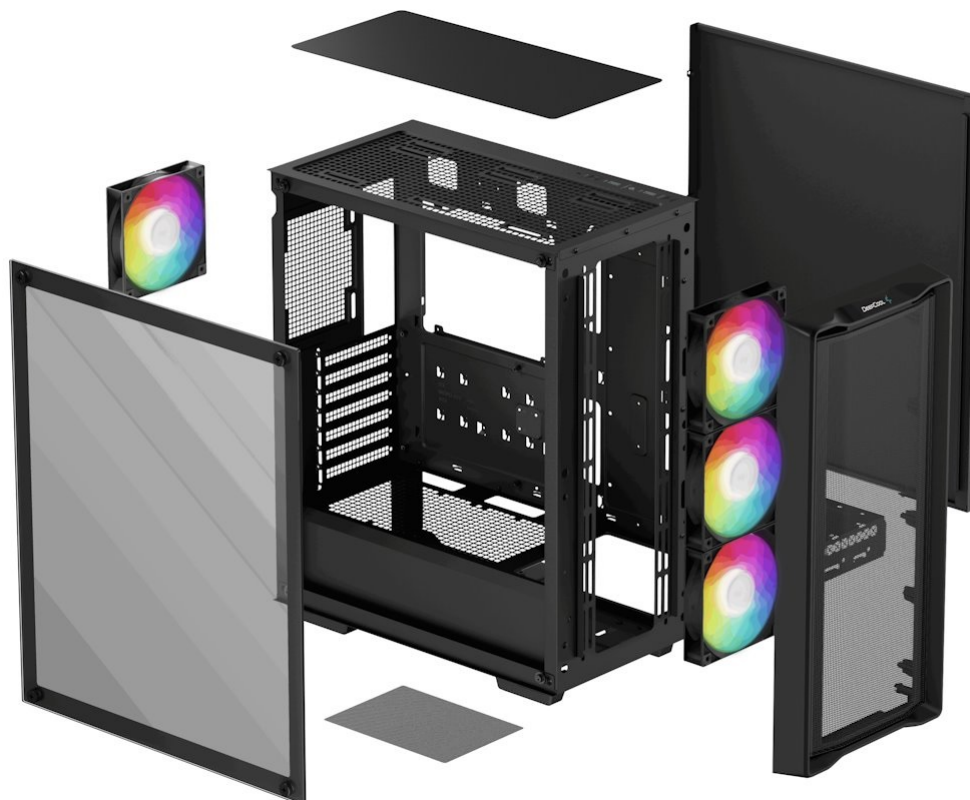

DEEPCOOL CC560 MESH V2 - řešení pro chlazení PC systému a stylový vzhled

Počítačová skříň **DEEPCOOL CC560 MESH V2** ve formátu **Middle Tower**, která je vhodná pro stavbu moderních PC systému. Díky provedení skříně zabere méně místa než klasický desktop. Současně poskytuje dostatek vnitřního prostoru pro uložení a uspořádání všech komponent. Design s **průhlednou bočnicí** vám umožní ideální a ničím nerušený vzhled do vnitřku skříně a sledovat všechny pracovní nebo herní součástky během provozu.

Skříň **DEEPCOOL CC560 MESH V2** disponuje také **4 předinstalovanými ventilátory s ARGB podsvícením**, které se postarají o efektivní chlazení a stylový vzhled. Na horním panelu se nachází základní ovládání a také konektory pro připojení periferních zařízení.

DEEPCOOL CC560 MESH V2

Skříň formátu Middle Tower s **průhlednou bočnicí** a **perforovaným předním panelem** nabízí **dvě 2,5"** pozice pro SSD disky a **dvě 3,5"** pozice pro pevné disky. Na horním panelu se nachází dva **USB 3.0** porty a kombinovaný port sluchátek a mikrofonu. Skříň je osazena celkem **čtyřmi ventilátory s ARGB podsvícením** o velikosti 120 mm. Důmyslné řešení umožňuje pohodlné umístění **až 360 mm dlouhého výměníku** vodního chlazení na přední straně. Ve skříni je dostatek prostoru pro chladič CPU do výšky až 165 mm a grafickou kartu o délce 370 mm. Dodávána je **bez zdroje**. Součástí je také **prachový filtr**.

ZÁKLADNÍ SPECIFIKACE

Provedení skříně: Middle Tower

Interní pozice: 2× 2,5", 1× 2,5"/3,5", 1× 3,5"

Kompatibilita základní desky: ATX, Micro ATX, Mini-ITX

Zdroj: bez zdroje

Konektory na horním panelu: 2× USB 3.0, 1× kombinovaný port sluchátek a mikrofonu