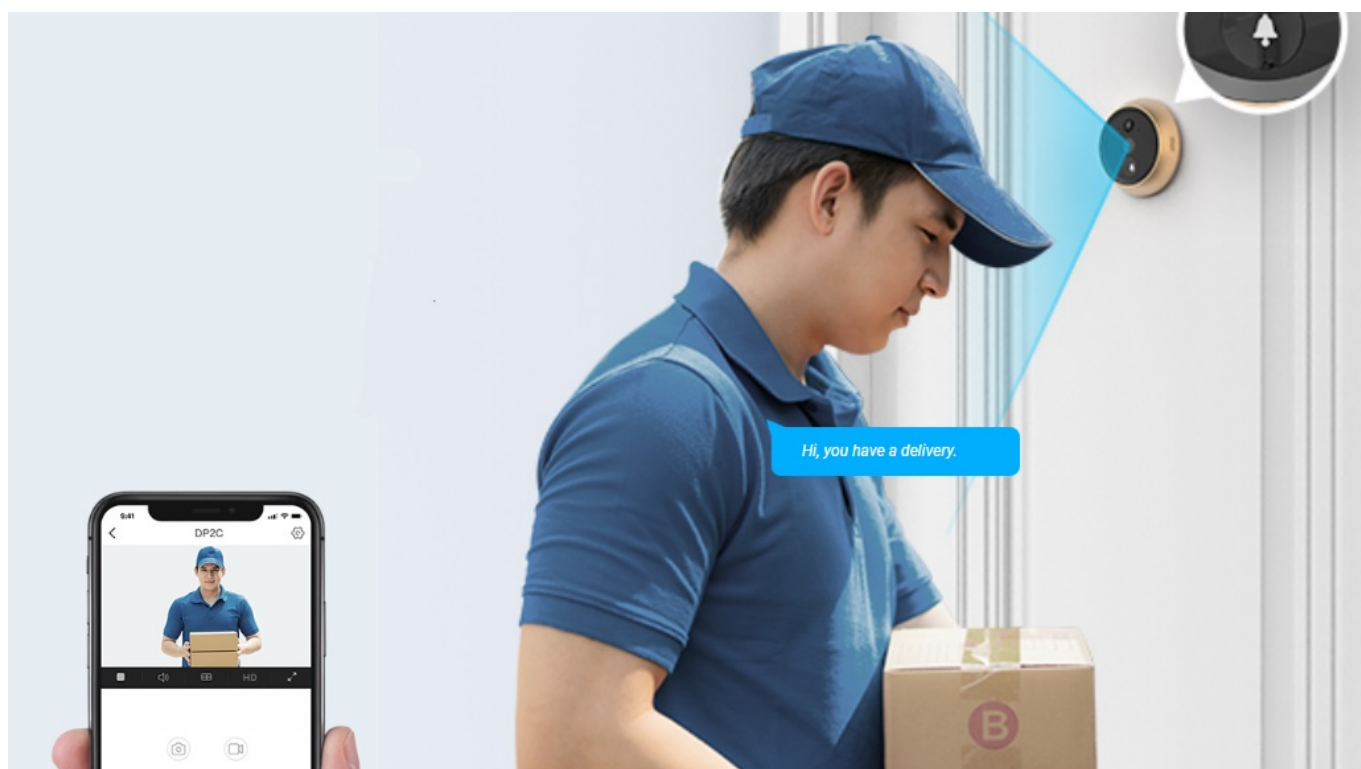

**Popis****Videotelefon EZVIZ DP2C - vždy víte, kdo stojí za dveřmi**

**Dveřní videotelefon EZVIZ DP2C** pro zvýšení zabezpečení ve vaší chytré domácnosti. S jeho pomocí jednoduše a bezpečně zjistíte, kdo klepe na dveře. Obsahuje **kukátko s kamerou a funkcí zvonku**. Obraz snímá v jasném a detailním **rozlišení Full HD a široké úhly záběru** zachytí velký prostor okolo. **Barevný dotykový displej** kukátka je snadno použitelný a obsluhu zvládne celá rodina. S přehledem nahradí klasické malé kukátko, které nejenom nezachytí mnoho, ale často také vidění zkresluje.

Obrazovku lze také nastavit pro automatické zapnutí při detekci návštěvníka. Díky **bezdrátovému připojení** lze chytrý dveřní **videotelefon EZVIZ DP2C** propojit se smartphonem a skrze mobilní aplikaci monitorovat prostor před dveřmi. Samozřejmostí je **konstrukce z kvalitních a odolných materiálů**, které zajistí robustnost a pevnost pro instalaci ve venkovním prostoru.

## EZVIZ DP2C

Dveřní kukátko s kamerou a funkcí zvonku nabízí rozlišení **1920 x 1080** obrazových bodů a úhel záběru **155°**. Video ve vysoké kvalitě zaručí také při nočních záběrech díky **IR přísvitu** s dosahem až 5 m. **PIR čidlo** pro detekci pohybu zajistí dokonalé zabezpečení prostoru. Kukátko disponuje 4,3" barevným displejem, bezdrátovým připojením **Wi-Fi** a slotem pro paměťovou kartu o velikosti až 512 GB pro nahrávání záznamu. Díky mobilní aplikaci budete mít přehled o situaci před dveřmi **24 hodin denně, 7 dní v týdnu** odkudkoli skrze váš smartphone. Zajistě potěší také **podpora hlasových**