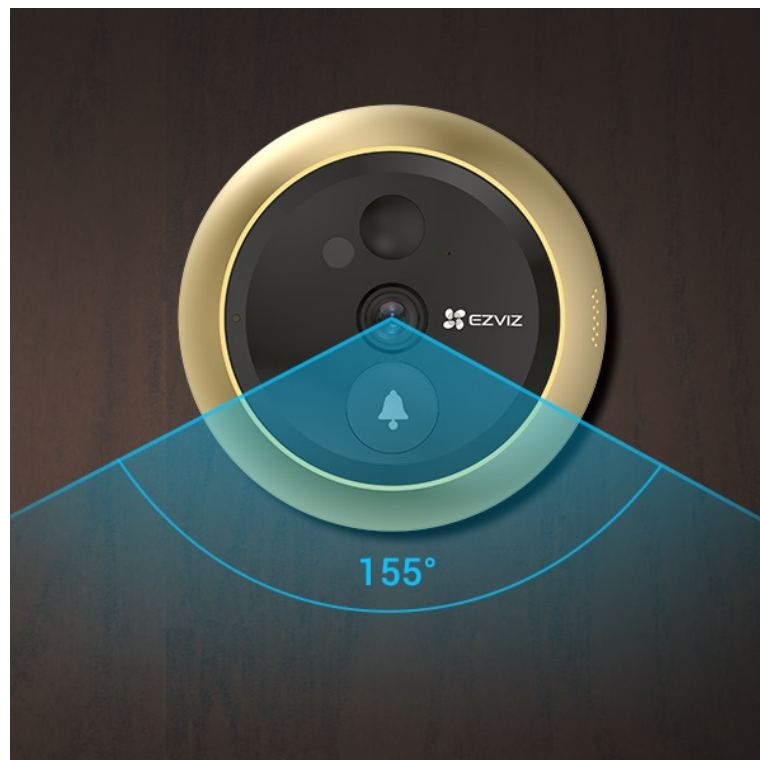

**Popis****Videotelefon EZVIZ DP2C - vždy víte, kdo stojí za dveřmi**

**Dveřní videotelefon EZVIZ DP2C** pro zvýšení zabezpečení ve vaší chytré domácnosti. S jeho pomocí jednoduše a bezpečně zjistíte, kdo klepe na dveře. Obsahuje **kukátko s kamerou a funkcí zvonku**. Obraz snímá v jasném a detailním **rozlišení Full HD a široké úhly záběru** zachytí velký prostor okolo. **Barevný dotykový displej** kukátka je snadno použitelný a obsluhu zvládne celá rodina. S přehledem nahradí klasické malé kukátko, které nejenom nezachytí mnoho, ale často také vidění zkresluje.

Obrazovku lze také nastavit pro automatické zapnutí při detekci návštěvníka. Díky **bezdrátovému připojení** lze chytrý dveřní **videotelefon EZVIZ DP2C** propojit se smartphonem a skrze mobilní aplikaci monitorovat prostor před dveřmi. Samozřejmostí je **konstrukce z kvalitních a odolných materiálů**, které zajistí robustnost a pevnost pro instalaci ve venkovním prostoru.

## EZVIZ DP2C

Dveřní kukátko s kamerou a funkcí zvonku nabízí rozlišení **1920 x 1080** obrazových bodů a úhel záběru **155°**. Video ve vysoké kvalitě zaručí také při nočních záběrech díky **IR přísvitu** s dosahem až 5 m. **PIR čidlo** pro detekci pohybu zajistí dokonalé zabezpečení prostoru. Kukátko disponuje 4,3" barevným displejem, bezdrátovým připojením **Wi-Fi** a slotem pro paměťovou kartu o velikosti až 512 GB pro nahrávání záznamu. Díky mobilní aplikaci budete mít přehled o situaci před dveřmi **24 hodin denně, 7 dní v týdnu** odkudkoli skrze váš smartphone. Zajistě potěší také **podpora hlasových**

## ZÁKLADNÍ SPECIFIKACE

**Snímací čip:** 1/3" CMOS,  $f = 2,0$  mm, úhel záběru diagonálně 155°

**Maximální rozlišení:** 1920 × 1080 px

**Funkce:** zvonek, displej, záznam, podpora micro SD karet, Wi-Fi, mobilní aplikace, obousměrný audio přenos, PIR čidlo, kompresní technologie H.265