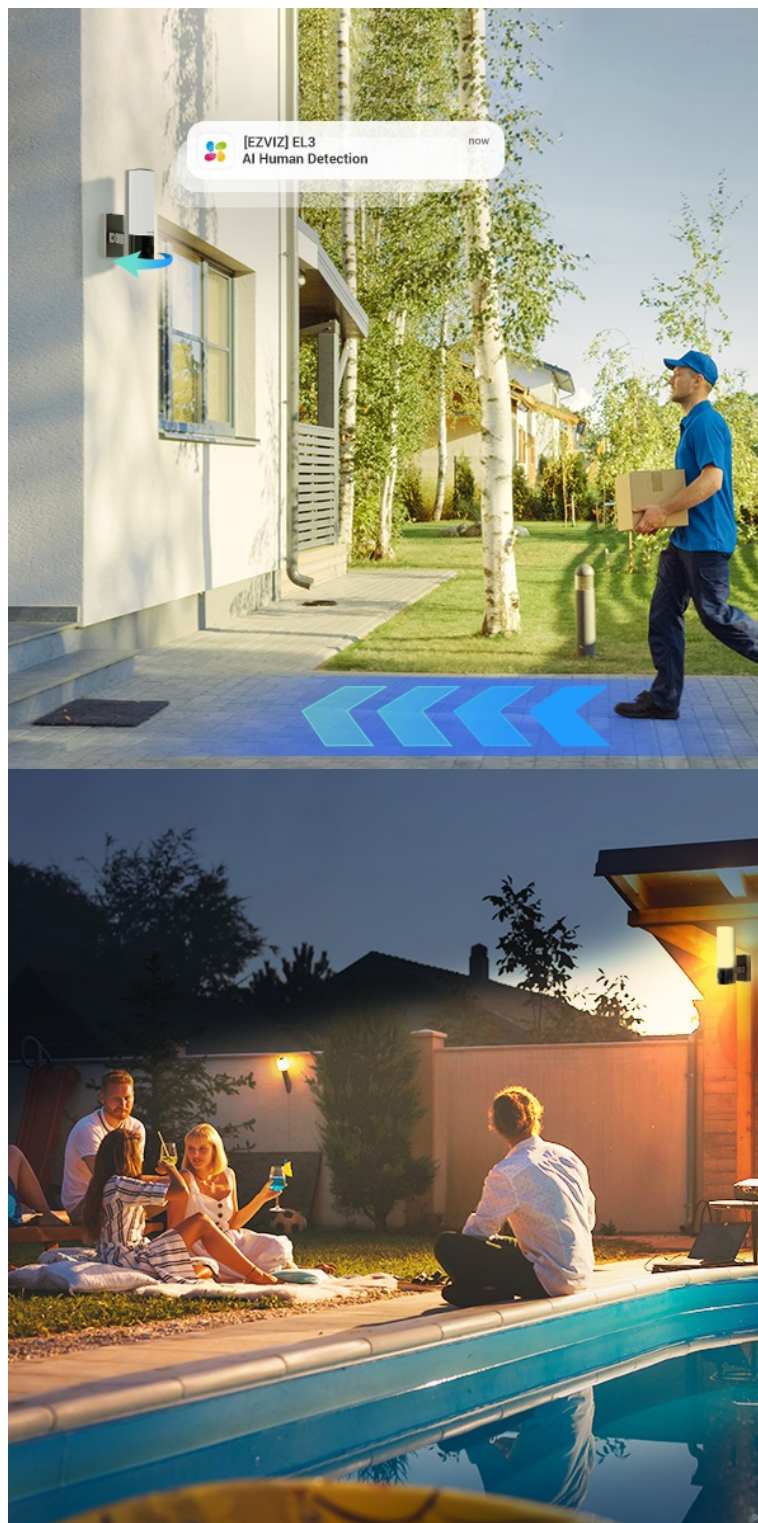

**IP kamera EZVIZ EL3** kombinuje funkci bezpečnostního monitoringu a osvětlení. Inovativní konstrukce **spojuje IP kameru a chytré nastavitelné světlo**, a tak se model EZVIZ EL3 dokonale hodí pro instalaci nad garáž, přední vchodové dveře nebo na dvůr.

**Pokročilý systém detekce spolu s umělou inteligencí** efektivně rozlišuje pohybující se osoby nebo vozidla. V detekční zóně dokáže rozpoznat také SPZ a díky vysokému **rozlišení 2K** zachytí obraz ostře a v potřebných detailech. Integrované svítidlo dostatečně osvětlí vnější prostor, ale také vytvoří romantickou atmosféru.

### EZVIZ EL3

**Chytrá venkovní kamera a svítidlo v jednom.** Kamera nabízí rozlišení **3 Mpx** a je tak schopna snímat video v rozlišení 2048 × 1536 při **25 fps**. Pro případ zhoršených světelných podmínek je přítomen **IR přísvit** do vzdálenosti **15 m**. Samozřejmostí je integrovaný **reproduktor a mikrofon**, který umožní kvalitní oboustrannou komunikaci. **Aktivní zastrašení** v podobě stroboskopického světla a zvukového alarmu pak varuje případné narušitele. Propojení kamery pomocí aplikace v mobilním zařízení umožní pohodlný vzdálený přístup, pořizování záznamů či fotografií nebo upozornění v případě detekce pohybu. Mezi další užitečné funkce patří například **rozpoznávání lidské postavy a vozidla** pomocí umělé inteligence, čtení registračních značek automobilů či kompatibilita s hlasovými asistenty **Google Assistant a Amazon Alexa**. Připojení je realizováno bezdrátově pomocí **Wi-Fi**. Díky voděodolnému krytu dle **IP65** nabízí jak vnitřní, tak i venkovní možnost použití. Kamera disponuje **LED svítidlem** se světelným tokem **780 lumenů** a nastavitelnou barevnou teplotou. Navíc je možné jej nastavit tak, aby se automaticky zapínalo při setmění.