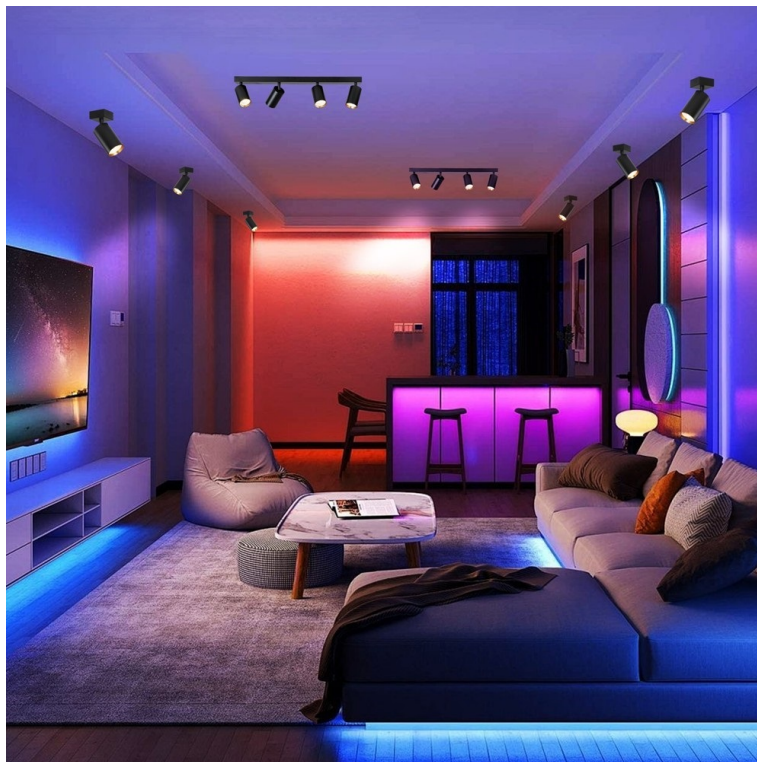

**Chytré osvětlení IMMAX NEO LITE PUNTO-4 SMART** do každé moderní domácnosti. Vyznačuje se **elegantním designem**, který se skvěle hodí do jakékoli místnosti - kuchyně, obývacího pokoje, ložnice nebo třeba na chodbu. Díky podpoře chytrých technologií světlo IMMAX NEO LITE PUNTO-4 SMART **snadno integrujete do systému Smart domu**. Chytrou LED žárovku můžete **jednoduše ovládat pomocí mobilní aplikace** (Android i iOS), případně lze využít také **hlasové asistenty** Amazon Alexa, Apple Siri nebo Google Assistant.

Ovládejte **nastavení jasu nebo barevné teploty** a přizpůsobte osvětlení podle své nálady nebo situace. **Barva světla RGB a přechod mezi teplou až studenou bílou** vám umožní snadno vytvořit relaxační nebo romantickou atmosféru, nebo jasně osvětlené prostředí, ve kterém se potřebujete soustředit na práci. **Stropní chytré svítidlo IMMAX NEO LITE PUNTO-4** disponuje **čtveřicí LED žárovek IMMAX NEO LITE**, které **spotřebovávají méně energie** a jsou ideální pro úsporu nákladů. Potěší také jednoduchá a rychlá instalace.