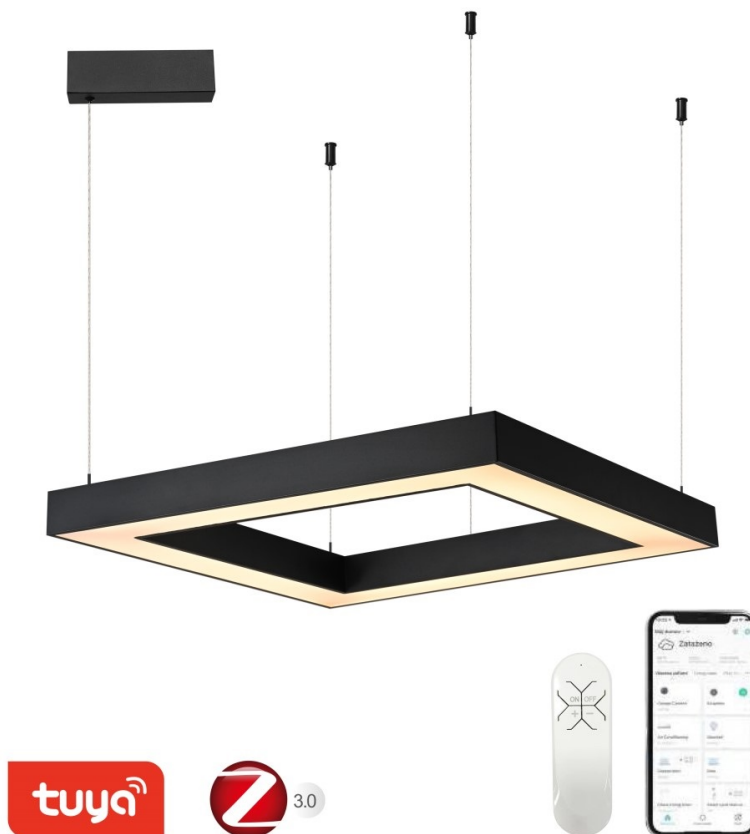

IMMAX NEO CANTO SLIM 60W ČERNÉ

| | |
|--------------|----------------------------|
| Cena celkem: | 7 135 Kč |
| | (bez DPH: 5 897 Kč) |
| Běžná cena: | 7 848 Kč |
| Ušetříte: | 713 Kč |
| Kód zboží: | OSVIMM1389 |
| Part No.: | 07173L |
| Záruka: | 36 měs. |
| Stav: | Nové zboží |

Popis**IMMAX NEO CANTO SLIM - moderní stropní svítidlo pro náročné**

LED svítidlo IMMAX NEO CANTO SLIM potěší fanoušky technických tvarů a moderního designu. Disponuje **pevným závěsným systémem** a hodí se do každého interiéru. Podporuje **barevnou teplotu v rozsahu 3000-6000 K**, takže získáte osvětlení jak pro chvíle relaxace, tak plného pracovního nasazení. **Funkce stmívání** vytvoří optimální atmosféru pro každou příležitost.

Světlo svítidlo IMMAX NEO CANTO SLIM umožňuje **bezdrátovou komunikaci na protokolu ZigBee 3.0**, díky čemuž můžete tento model integrovat do chytrého systému celého domu a ovládat světelné zdroje pomocí **dálkového ovladače**, případně skrze **mobilní aplikaci Immax NEO PRO**.

IMMAX NEO CANTO SLIM 60 W černé

Závěsné stropní LED svítidlo pro chytrou domácnost osvětlí interiér a **možnost výběru odstínu bílé barvy** dokonale dokreslí atmosféru. Podporuje bezdrátový komunikační protokol **ZigBee 3.0**. Ten umožňuje ovládání celé sítě domácích světelných zdrojů skrze přiložený **dálkový ovladač** či aplikaci **Immax NEO PRO** v mobilním telefonu. Tato svítidla jsou vhodná do systému osvětlení **Immax NEO, Tuya či Philips HUE a dalších**. Samozřejmostí je kompatibilita s hlasovým ovládáním přes Amazon Alexa, Google Assistant nebo Apple Siri.