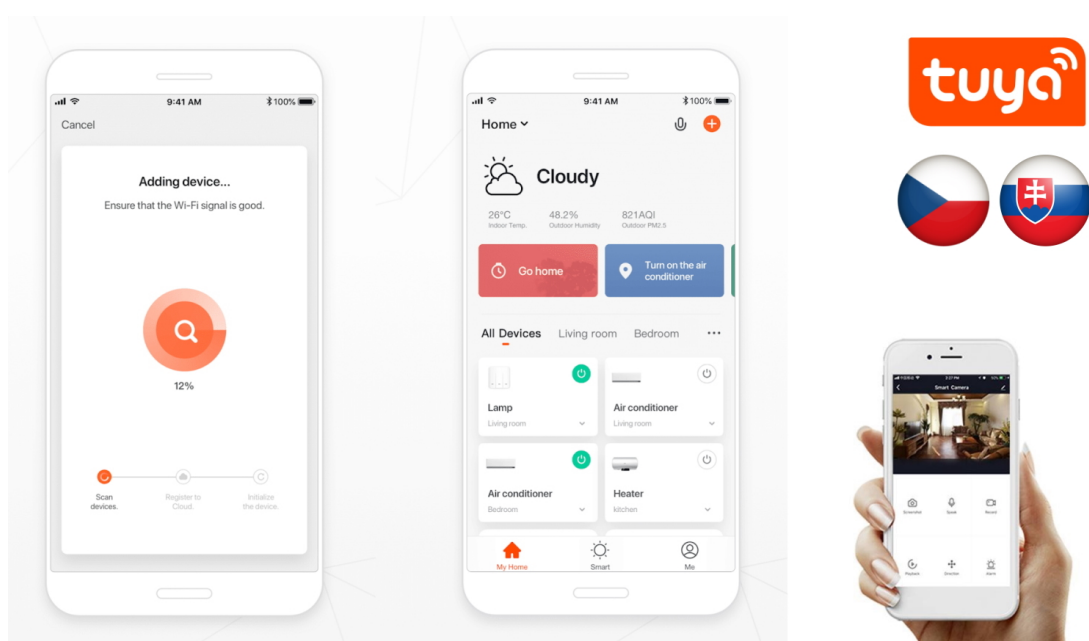

Popis**IMMAX NEO CANTO SLIM - moderní stropní svítidlo pro náročné**

LED svítidlo IMMAX NEO CANTO SLIM potěší fanoušky technických tvarů a moderního designu. Disponuje **pevným závěsným systémem** a hodí se do každého interiéru. Podporuje **barevnou teplotu v rozsahu 3000-6000 K**, takže získáte osvětlení jak pro chvíle relaxace, tak plného pracovního nasazení. **Funkce stmívání** vytvoří optimální atmosféru pro každou příležitost.

Světlo svítidlo IMMAX NEO CANTO SLIM umožňuje **bezdrátovou komunikaci na protokolu ZigBee 3.0**, díky čemuž můžete tento model integrovat do chytrého systému celého domu a ovládat světelné zdroje pomocí **dálkového ovladače**, případně skrze **mobilní aplikaci Immax NEO PRO**.

IMMAX NEO CANTO SLIM 60 W černé

Závěsné stropní LED svítidlo pro chytrou domácnost osvětlí interiér a **možnost výběru odstínu bílé barvy** dokonale dokreslí atmosféru. Podporuje bezdrátový komunikační protokol **ZigBee 3.0**. Ten umožňuje ovládání celé sítě domácích světelných zdrojů skrze přiložený **dálkový ovladač** či aplikaci **Immax NEO PRO** v mobilním telefonu. Tato svítidla jsou vhodná do systému osvětlení **Immax NEO, Tuya či Philips HUE a dalších**. Samozřejmostí je kompatibilita s hlasovým ovládáním přes Amazon Alexa, Google Assistant nebo Apple Siri.