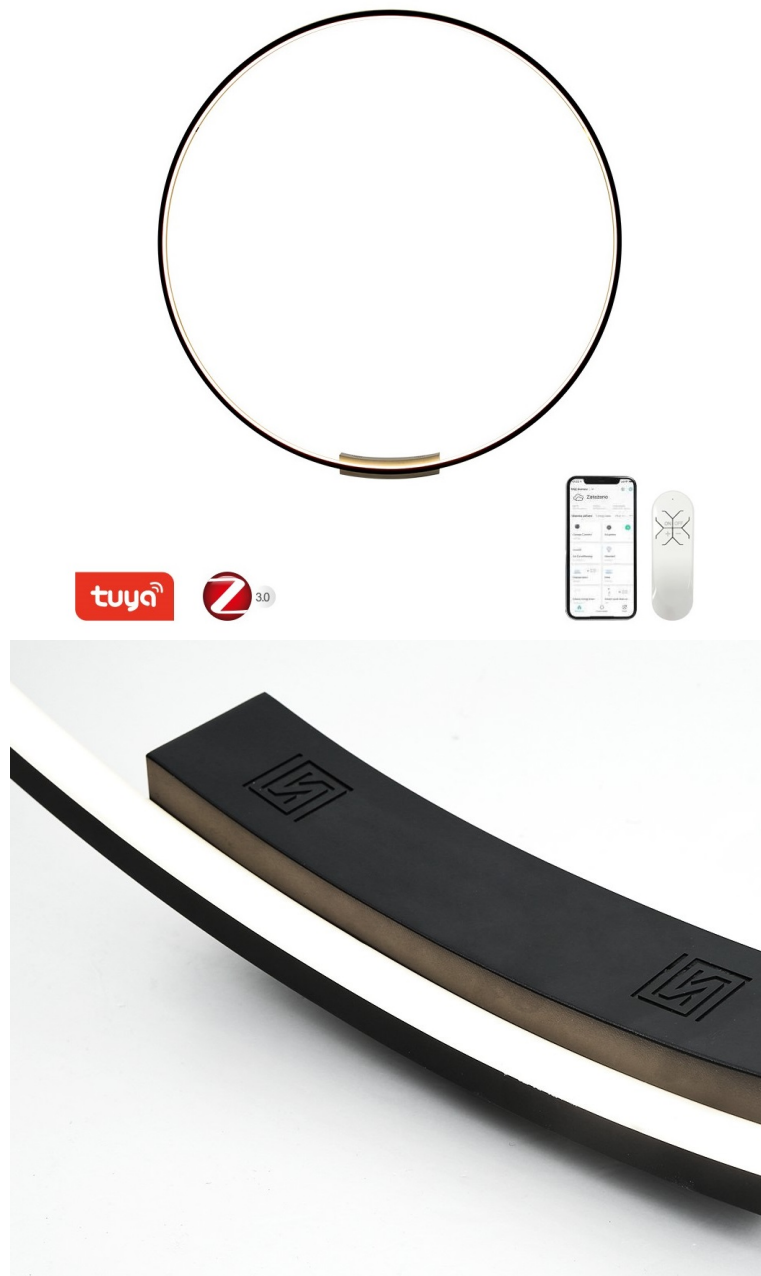

IMMAX NEO FINO 80CM 50W ČERNÉCena celkem: **4 652 Kč****(bez DPH: 3 844 Kč)**Běžná cena: **5 117 Kč**Ušetříte: **465 Kč**

Kód zboží: OSVIMM1397

Part No.: 07245-80

Záruka: 36 měs.

Stav: Nové zboží

Popis**Moderní domov s osvětlením IMMAX NEO FINO**

Kruhové svítidlo IMMAX NEO FINO je nejenom praktickým, ale také stylovým doplňkem do vaší domácnosti. Kombinuje **elegantní kruhový design s flexibilní montáží** na stěnu nebo strop. Díky funkci **stmívání** a nastavení rozsahu **barevné teploty 2700-6500 K** vykouzlíte doma osvětlení pro jakoukoli příležitost - pro večerní odpočinek a relax i povzbuzující světlo pro podporu soustředění a práci.

Navíc díky kruhovému provedení **směřuje světlo dovnitř**, takže nedochází k oslnění jako u běžných zdrojů světla. Mezi další přednosti světla **IMMAX NEO FINO** patří možnost **propojení s chytrou bránou IMMAX NEO**, díky čemuž poté můžete světlo ovládat pomocí dálkového ovladače nebo **mobilní aplikace**.

IMMAX NEO FINO 80 cm 50 W

Stylové a štíhlé kruhové světlo v černé barvě, které poskytuje moderní a sofistikované osvětlení pro váš interiér. Světlo FINO je díky svému všestrannému designu vhodné pro montáž na **zed' i strop**, což vám poskytuje flexibilitu v jeho umístění. Navíc **svítí směrem dovnitř** a tedy neoslňuje. Umožňuje přizpůsobit jak intenzitu, tak i teplotu světla od teplé po studenou bílou. Svítidlo lze propojit s chytrou bránou **IMMAX NEO** a ovládat tak celou síť domácích světelných zdrojů skrze dálkový ovladač či aplikaci v mobilním telefonu. Dálkový ovladač **Zigbee 3.0** je součástí balení. Systém je **kompatibilní s iOS, Android, Amazon Alexa, Apple Siri, Google Assistant, Tuya, Philips HUE či Somfy**.