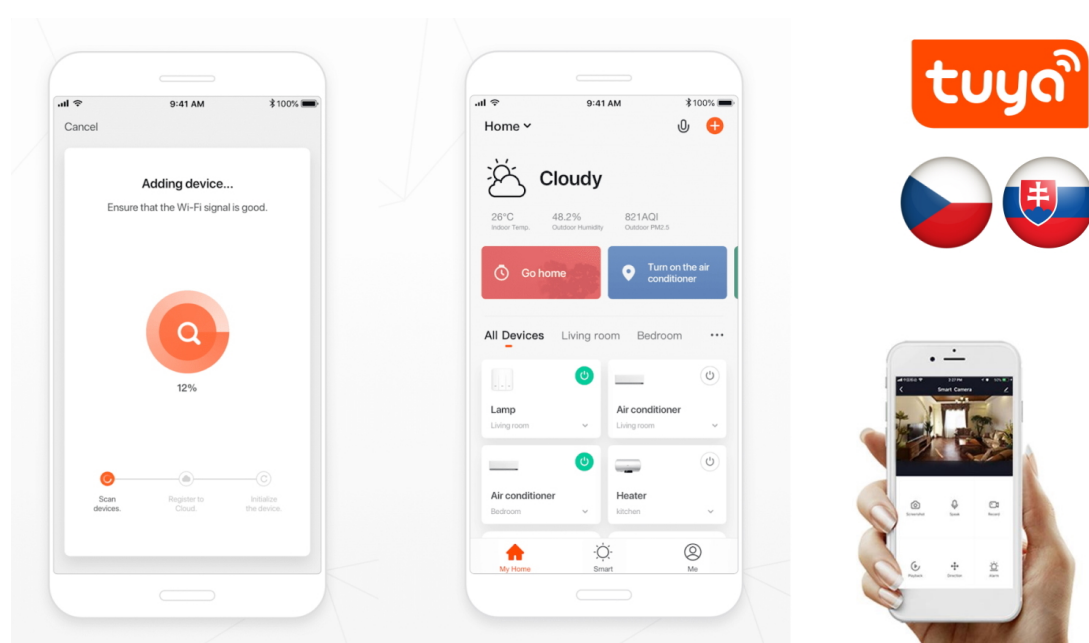

Popis

IMMAX NEO LITE SEMPLICI SMART - moderní Smart osvětlení s dálkovým ovládáním

Stropní LED svítidlo IMMAX NEO LITE SEMPLICI SMART do moderní domácnosti, které kombinuje elegantní design a chytré funkce. V rámci svého Smart domu oceníte jeho jednoduchost a **univerzální možnosti osvětlení**. Pro ovládání slouží **dálkový ovladač**, který je součástí balení, nebo **mobilní aplikace IMMAX NEO PRO** ve vašem smartphonu či tabletu. Díky tomu máte přístup k rozmanitým funkcím, které světlo **IMMAX NEO LITE SEMPLICI SMART** nabízí.

Rychle vytvoříte osvětlení pro různé situace, ať už chcete navodit relaxační, intimní, nebo třeba pracovní atmosféru. Světlo **pokrývá barevnou teplotu v rozsahu 2700-6500 K**, a tak produkuje **teplé bílé i studené bílé osvětlení** v interiéru. Nechybí ani funkce stmívání. Potěší také podpora BEACON, protokolu, který umožňuje bezdrátové ovládání skrze Bluetooth.

IMMAX NEO LITE SEMPLICI SMART 60 cm černé

Stropní svítidlo pro chytrou domácnost, které nabízí možnost **výběru odstínu bílé** barvy a dokonale osvětlí interiér. Kruhové světlo **o průměru 60 cm** nabízí jednoduché ale elegantní osvětlení vhodné do obývacího pokoje, pracovny nebo nad jídelní stůl. Vyspělá technologie ve svítidle, komunikující bezdrátově pomocí **Wi-Fi na protokolu Tuya**, umožní integraci svítidla do aplikace **IMMAX NEO PRO** v mobilním telefonu. Samozřejmostí je kompatibilita s hlasovými asistenty **Amazon Alexa, Google Assistant, Apple Siri**. Součástí balení je také dálkový ovladač.