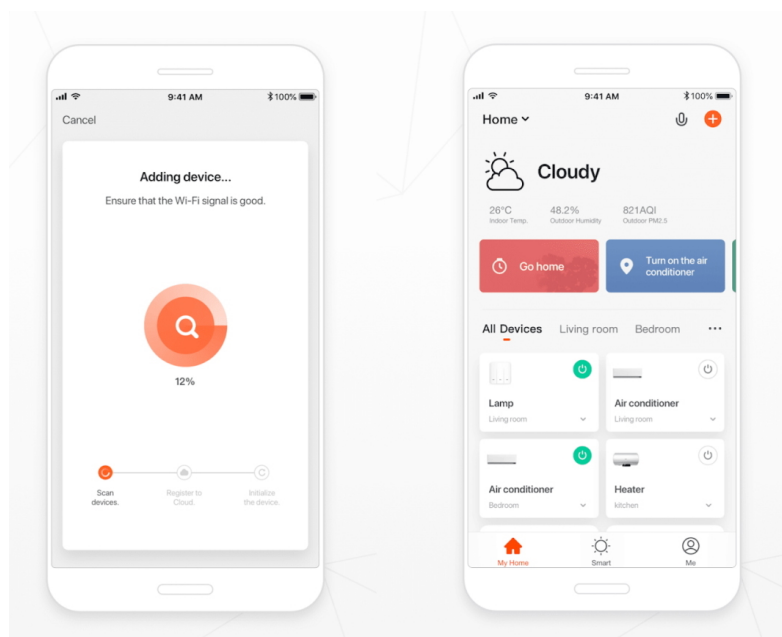

LED žárovka **IMMAX NEO E27** s praktickými funkcemi pro osvětlení interiéru, která umožňuje nastavení barvy i jasu. Díky **funkci stmívání** tak vytvoříte atmosféru přesně podle vlastních představ. Kromě **barevného RGB osvětlení** nechybí ani **nastavitelná teplota světla**.

Rozsah barevné teploty 2700-6500 K vytvoří teplé u studené bílé světlo pro relax i naopak udržení koncentrace. Vlastní **žárovka IMMAX NEO E27** využívá pro komunikaci rozhraní **Wi-Fi** a je kompatibilní se systémem **Android** a **iOS**. Pro snadnou kontrolu je součástí balení také **dálkový ovladač**.

IMMAX NEO E27 14 W RGB+CCT

Chytrá, **stmívatelná**, barevná LED žárovka umožňuje **nastavení barvy a jasu** světla dle aktuální potřeby. Kromě **RGB** barevné škály je možné měnit také teplotu světla od teplé až po studenou bílou. Žárovka je založena na bezpečné a spolehlivé bezdrátové komunikaci **Wi-Fi**. Samozřejmostí je kompatibilita se systémy iOS či Android a hlasovým ovládním přes Amazon Alexu, Google Assistant nebo Apple Siri.

System podporuje technologii **BEACON**. Jedná se o bezdrátové ovládní pomocí **Bluetooth** protokolu. Pomocí dálkového ovladače můžete světlo či žárovku ovládat na dálku, aniž by bylo nutné **DO** namířit na výrobek (dosah cca 20 m). Jedním **DO** lze ovládat až 30 výrobků, a navíc **není potřeba vlastnit bránu (Bridge)**.