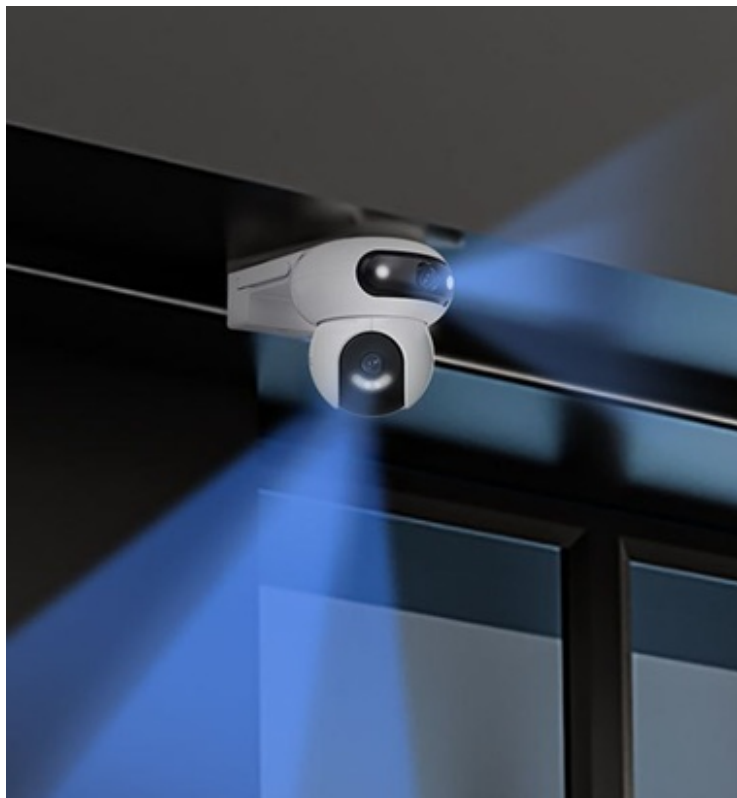

EZVIZ H90 2K - pro bezpečnost ze všech úhlů

IP kamera EZVIZ H90 2K s otočnou konstrukcí, se kterou získáte perfektní zabezpečení venkovního prostoru. Inovativní konstrukce disponuje **dvojitým objektivů** a **funkcí otáčení**, díky čemuž poskytuje panoramatické záběry a širokouhlé pokrytí bez slepých míst. **Duální snímač produkuje obraz ve vysokém rozlišení 2K+**, takže výsledné záběry jsou ostré a zachytí všechny potřebné detaily.

EZVIZ H90 2K

Venkovní otočná IP kamera s duálním snímačem je navržena pro sledování venkovních prostor ve vysokém rozlišení obrazu **2K+** při **15 fps**. Konstrukce se **dvěma objektivy** zajišťuje komplexní pokrytí velkých prostor. Pro nahrávání zřetelného videa i v naprosté tmě disponuje **nočním režimem s IR přísvitem** do vzdálenosti až 30 m a také **bílým LED přísvitem pro barevné záběry v noci**. Kompresce **H.265/H.264** snižuje nároky na přenos dat a úložiště. Natočené záznamy je možné ukládat na **microSD kartu** do kapacity až 512 GB, nebo odesílat na cloudové úložiště (na základě předplatného). Součástí kamery je integrovaný **reproduktor a mikrofon**, který umožní kvalitní oboustrannou komunikaci. **Aktivní zastrašení** v podobě stroboskopického světla a zvukového alarmu pak varuje případné narušitele. Propojení kamery pomocí aplikace v mobilním zařízení umožní pohodlný vzdálený přístup, pořizování záznamů či fotografií nebo upozornění v případě **detekce pohybu**. Mezi další užitečné funkce patří například **rozpoznávání lidské postavy a vozidla** pomocí umělé inteligence, přizpůsobitelná oblast detekce pohybu či sledování pohybující se postavy (Auto-