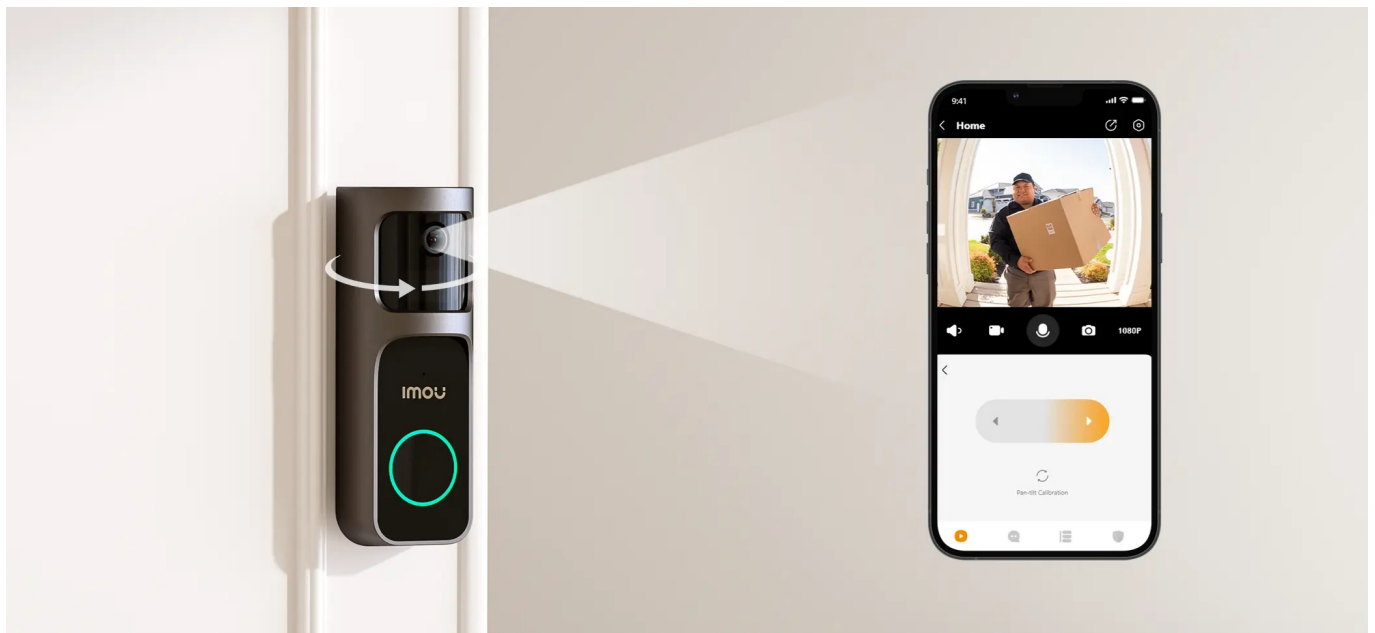

Imou Doorbell 2S Kit - váš chytrý strážce u vchodu domů

Imou Doorbell 2S Kit představuje moderní **domovní zvonek s integrovanou kamerou**, který je ideálním řešením pro zabezpečení vašeho domova. **Bezdrátové připojení** podporuje snadnou instalaci a okolní svět poté snímá ve **vysokém rozlišení 2K**. Kamera nabízí široké úhly záběru, takže jí nic podstatného neunikne a zachytí podstatnou plochu okolí. Mezi další přednosti patří podpora nočního vidění.

Chytrý zvonek s kamerou Imou Doorbell 2S Kit disponuje **IR přísvitem s dosahem až 5 metrů**, díky čemuž zajistí bezpečné snímání ve večerních hodinách i v naprosté tmě. O provoz se stará baterie se stará **dobíjecí baterie s portem USB-C** a kapacitou 5000 mAh, která zvládne **až 120 dní provozu**.

postavy dokáže detekovat pohyb přede dveřmi a upozornit na něj notifikací v chytrém telefonu. Kamera disponuje rozlišením **2048 × 1536** obrazových bodů, úhlem záběru 125° (horizontálně) a **IR přísvitem** s dosahem až 5 metrů pro kvalitní záběry i ve tmě. Pro ještě větší pokrytí a eliminaci slepých úhlů **lze objektivem otáčet do stran v rozmezí 30°**. Potěší také podpora **microSD** karet do velikosti až 512 GB, na kterou lze ukládat záznamy z kamery. Zvonek je odolný proti pronikání prachu a vody, snadno tak zvládne déšť i vítr při venkovní instalaci. O napájení se stará dobíjecí baterie s kapacitou **5000 mAh** a vydrží až 120 dní. Případně lze využít také kabely ze stávajícího dveřního zvonku s pevným zapojením. Nabíjení je pak realizováno skrze **USB-C** konektor. Součástí balení je **vyzváněcí modul** do elektrické zásuvky, ten umožňuje výběr z mnoha vyzváněcích melodií a slouží současně jako **Wi-Fi extender**.

Součástí balení je držák na stěnu, nabíjecí USB kabel a materiál potřebný k instalaci.

ZÁKLADNÍ SPECIFIKACE

Zvonek

Typ zvonku: bezdrátový

Rozlišení záznamu: 2048 × 1536 při 15 fps

Objektiv: 1/2,8" CMOS, f = 2,3 mm, úhel záběru 166° diagonálně, 125° horizontálně, 98° vertikálně