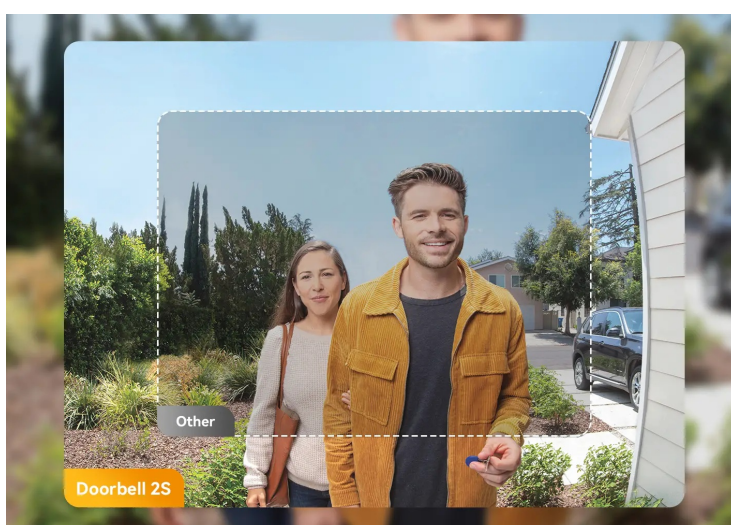

Díky bezdrátovému připojení **není potřeba vymýšlet složitou kabeláž** a skvěle se hodí do každého moderního nebo chytrého domu. Navíc podporuje **mobilní aplikaci Imou Life**, takže ke správě, funkcím (režim úspory energie, přizpůsobitelné zóny detekce, zvuk alarmu) a notifikacím máte jednoduchý přístup ze svého smartphonu.