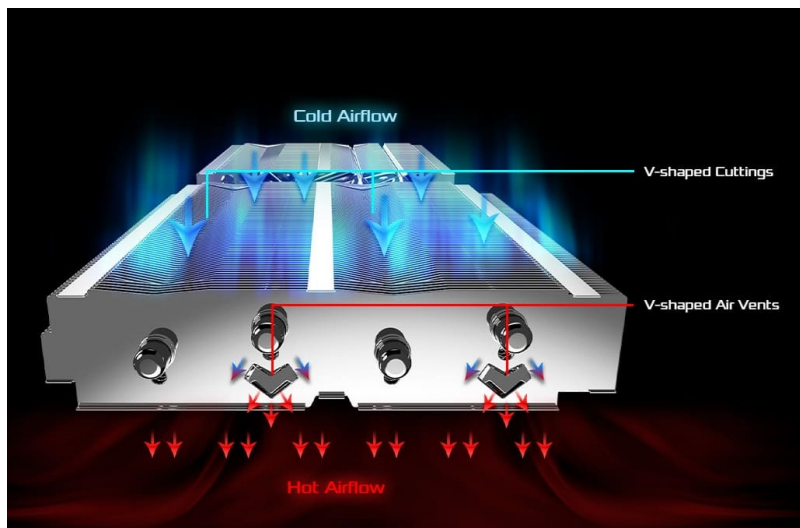

Popis**Hrajte, tvořte, generujte obsah s grafickou kartou ASRock Intel Arc B580 Steel Legend**

Grafická karta ASRock Intel Arc B580 Steel Legend je díky svému výkonu a podpoře **podsvícení Polychrome SYNC** ideální volbou do herních sestav. Uplatní se však v také v tvůrčích a multimediálních PC systémech. Disponuje **integrovánými ARGB LED diodami**, které vám umožní vytvořit specifické osvětlení. Efekty lze jednoduše ovládat pomocí **LED spínače** nebo synchronizovat s kompatibilními základními deskami ASRock.

Grafická karta ASRock Intel Arc B580 Steel Legend obsahuje **trojici ventilátorů**, které se podílejí na optimalizovaném chlazení a snížení teploty během náročného provozu. Díky **technologii tichého chlazení** se ventilátory zastaví, pokud se teplota výrazně sníží a není potřeba plná provozní zátěž. Konstrukce se vyznačuje přítomností **kovové zadní desky**, která zajišťuje pevnost a odolnost proti ohýbání. Současně se také podílí na stylovém a čistém vzhledu.

Samotný **design žebér a větracích otvorů** podporuje rychlý a stabilní průchod vzduchu, což vede k vyšší účinnosti chlazení. **Orodné tepelné trubice** jsou navrženy tak aby dosahovaly maximálního kontaktu a optimalizovaly odvod tepla. Po ruce máte celou řadu moderních technologií, které zvyšují výkon v určitých hrách nebo přinášá **podporu umělé inteligence Intel Xe Super Sampling 2 (Intel XeSS 2)**.