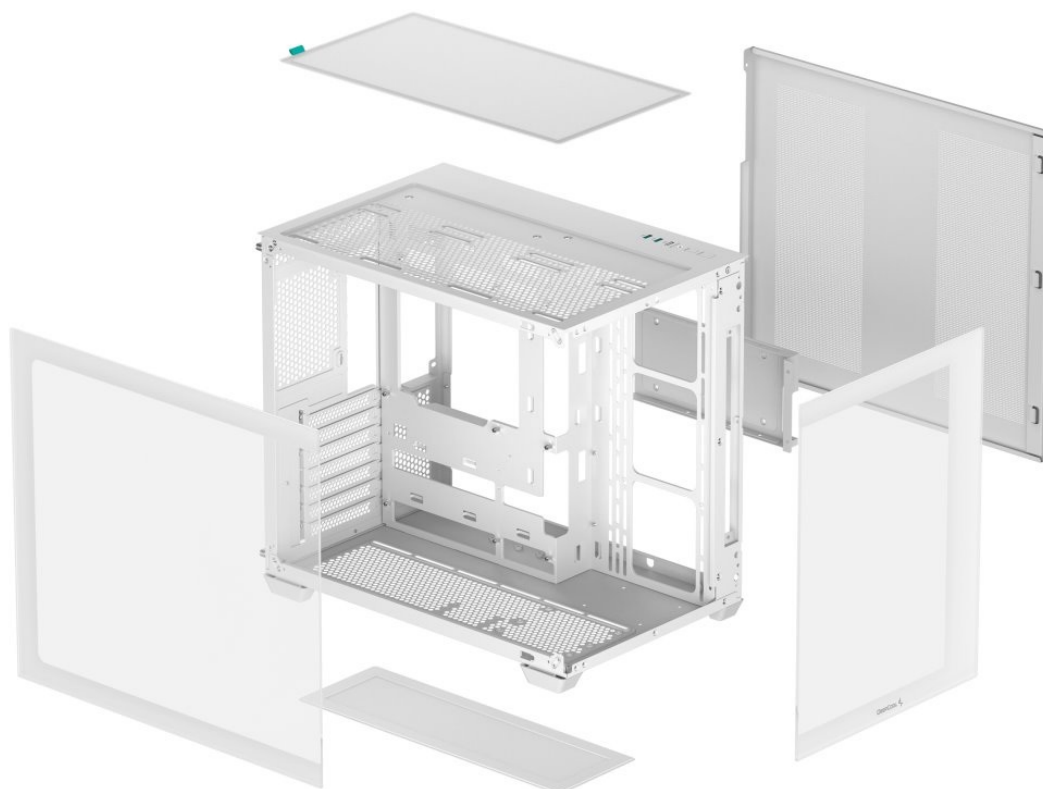

DEEPCOOL CG530 BÍLÁ

Cena celkem: **1 399 Kč****(bez DPH: 1 156 Kč)**Běžná cena: **1 539 Kč**Ušetříte: **140 Kč**

Kód zboží: CASDPC1355

Part No.: R-CG530-WHNDAA0-G-1

Záruka: 24 měs.

Stav: Nové zboží

Popis

Výkladní PC skříň DEEPCOOL CG530

Vystavte svůj počítač na odiv s **PC skříní DEEPCOOL CG530**. Kromě prostoru pro uložení PC komponent tento model do jisté míry slouží i jako výstavní skříň celého systému. Disponuje **průhlednou bočnicí** a **průhledným předním panelem**, takže poskytuje impozantní panoramatický pohled do nitra počítače. PC skříň DEEPCOOL CG530 v provedení **Middle Tower** poskytuje dostatek prostoru na vše, co potřebujete pro složení výkonného, multimediálního nebo profi počítače. **Dvoukomorové uspořádání** podporuje širokou kompatibilitu a zlepšené proudění vzduchu. Na horním panelu najdete **porty** pro připojení periferních zařízení. Samozřejmostí je také přítomnost **prachových filtrů** pro efektivní ochranu součástek před prachem.

Skříň formátu Middle Tower s **průhlednou bočnicí a průhledným předním panelem** nabízí **tři 2,5"** pozice pro SSD disky a **dvě 3,5"** pozice pro pevné disky. Na horním panelu se nachází dva **USB 3.0** porty, jeden **USB 2.0** port a kombinovaný port sluchátek a mikrofonu. Důmyslné řešení umožňuje pohodlné umístění **až 360 mm dlouhého výměníku** vodního chlazení na vrchní či spodní straně. Ve skříni je dostatek prostoru pro chladič CPU do výšky až 160 mm a grafickou kartu o délce 410 mm. Dodávána je **bez zdroje**. Díky široké konstrukci s důmyslným dvoukomorovým uspořádáním zajišťuje tato skříň vynikající kompatibilitu a optimální proudění vzduchu. Součástí je také **sada prachových filtrů**.

ZÁKLADNÍ SPECIFIKACE

Provedení skříně: Middle Tower

Interní pozice: 3× 2,5", 2× 3,5"

Kompatibilita základní desky: ATX, Micro ATX, Mini-ITX

Zdroj: bez zdroje

Konektory na horním panelu: 2× USB 3.0, 1× USB 2.0, 1× kombinovaný port sluchátek a mikrofonu