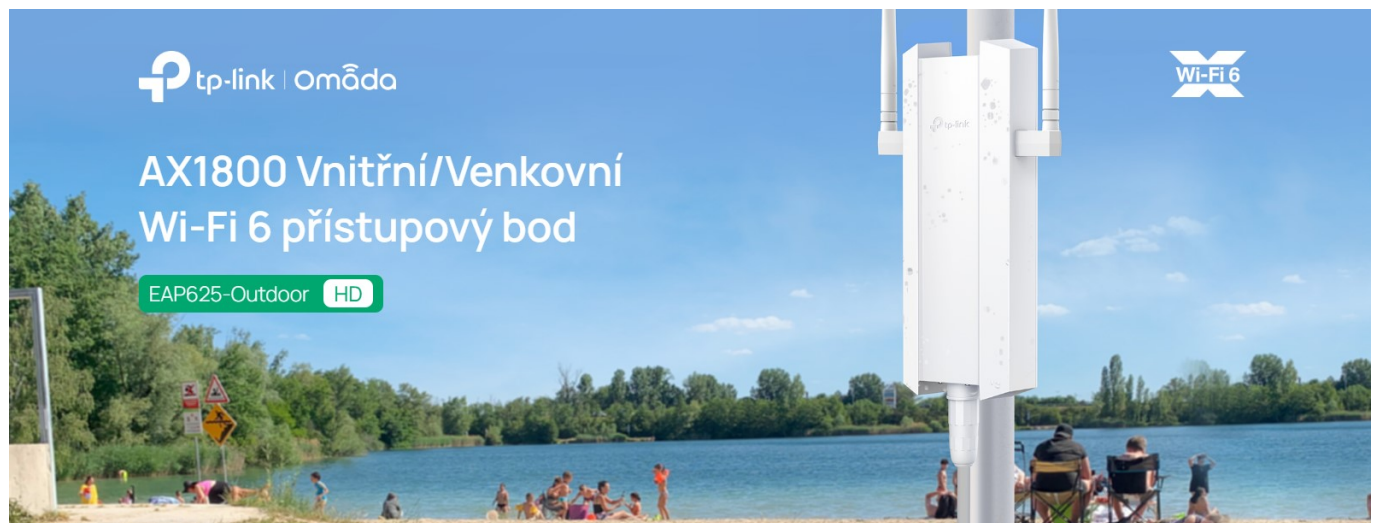

Popis

TP-Link EAP625-Outdoor HD

AX1800 Wi-Fi 6 (802.11ax) access point je díky konstrukci, možnostem napájení a instalace vhodný pro nejrůznější scénáře použití. S krytem odolným vůči počasí dle **IP67** je ideální zejména do rozsáhlých **venkovních** oblastí s vysokou hustotou provozu. Dvě odnímatelné externí antény poskytují optimální pokrytí a větší flexibilitu vaší sítě. Technologie **OFDMA a MU-MIMO** významně zlepšují použití v místech s větším počtem uživatelů, neboť dokážou souběžně spolehlivě obsloužit desítky klientů na rozlehlých, otevřených místech.

- **Wi-Fi 6:** Poskytuje dvoupásmovou rychlost až 574 Mbit/s na 2,4 GHz + 1201 Mbit/s na 5 GHz.
- **Technologie MU-MIMO:** Poskytuje vysoce efektivní bezdrátové připojení.
- **Technologie OFDMA:** Minimalizujte latenci pro dokonalé videohovory i v přeplněných sítích.
- **1000+ připojených klientů** - Vhodný pro oblasti s vysokou hustotou provozu.
- **Ideální pro venkovní prostředí** - IP67 kryt odolný povětrnostním vlivům pro venkovní Wi-Fi aplikace.
- **Omada Mesh:** Umožňuje bezdrátové připojení mezi přístupovými body pro větší dosah a flexibilní nasazení.
- **Technologie PoE:** Podpora standardu 802.3at PoE+ a pasivního PoE pro flexibilní instalaci.
- **Centralizovaná cloudová správa:** Díky integraci do platformy Omada SDN můžete celou síť spravovat lokálně nebo přes cloud prostřednictvím webového rozhraní nebo aplikace Omada.