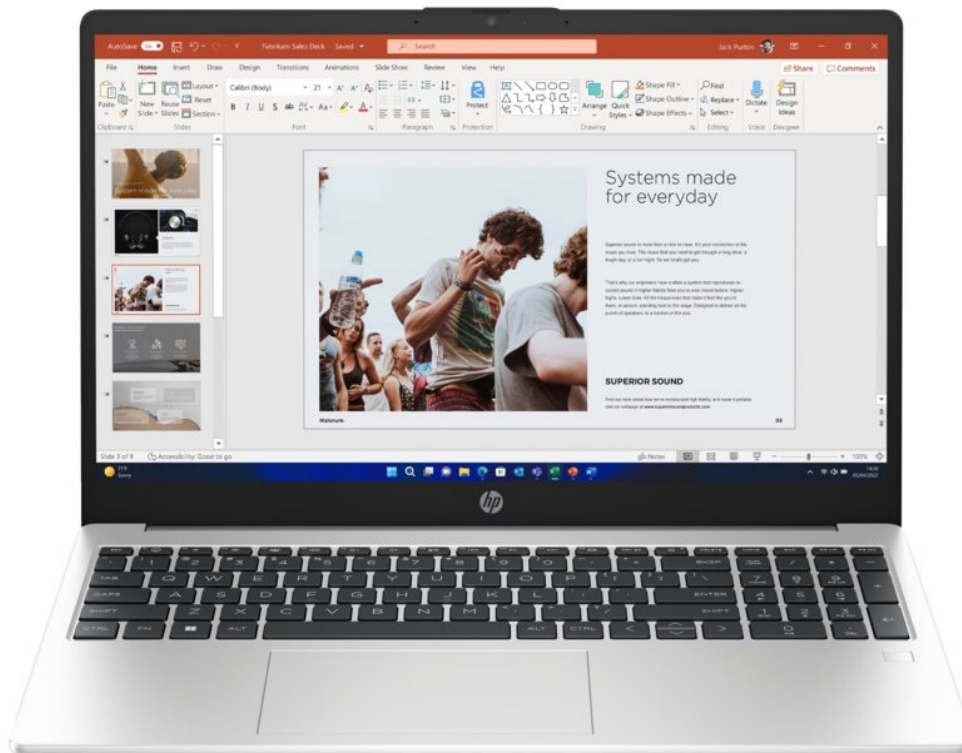

Notebook HP 250R G10 je navržen pro plnění každodenních pracovních úkolů a standardní multimediální činnost. Disponuje **procesorem Intel Core 5**, který zvládne provoz aplikací a ve spojení se **16GB RAM** také pokročilý multitasking. Chod firemního softwaru a dalších programů je svižný a bez zpoždění reaguje na vaše požadavky. Další předností je **SSD úložiště, které skýtá 512 GB prostoru** pro ukládání dat a podporuje rychlý přístup k datům. Díky tomu načítá aplikace a celý systém enormní rychlostí.

Notebook HP 250R G10 vám zprostředkuje obsah na ploše 15,6 palců. Obraz vykresluje v ostrém **Full HD rozlišení**, což je ideální nejenom pro čtení a tvorbu dokumentů, surfování po internetu, ale také komfortní sledování multimédií jako filmy či videa. Notebook **HP 250R G10** přichází také s praktickou výbavou v podobě **Full HD webkamery** nebo **čtečky otisku prstů**. Vše vyvedeno v elegantním a lehkém designu. **Váha pod 2 kg** umožní snadné přenášení a pohodlnou činnost klidně i na cestách.

HP 250R G10

Základem notebooku je desetijádrový procesor **Intel Core 5 120U**, pracující na frekvenci 1,4 GHz, doplněný o **16 GB** operační paměti. Vybaven je **15,6"** matným displejem s **Full HD** rozlišením 1920 × 1080 bodů. Obrazová data má na starosti integrovaná grafická karta **Intel Graphics**. Pro data je k dispozici **SSD disk** s kapacitou **512 GB**. Vybaven je Full HD webkamerou, čtečkou otisku prstů a podsvícenou klávesnicí. Samozřejmostí je bezdrátové připojení **Wi-Fi a Bluetooth**. Notebook je dodáván s předinstalovaným operačním systémem **Windows 11 Pro**.

ZÁKLADNÍ SPECIFIKACE

Grafická karta: Intel Graphics

Výbava: Wi-Fi, Bluetooth, Full HD webkamera, podsvícená klávesnice, čtečka otisku prstů

Procesor: Intel Core 5 120U

Operační systém: Windows 11 Pro

Úhlopříčka displeje: 15,6"