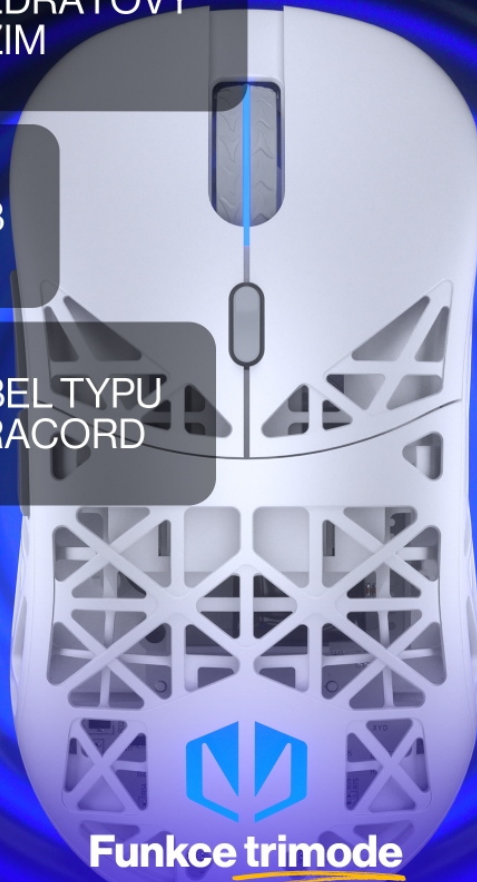

**Napájení:** integrovaná dobíjecí baterie

**Rozměry:** 126 × 65,7 × 39,3 mm

**Hmotnost:** 69 g

**Barva:** bílá

---

MAXIMÁLNÍ CITLIVOST  
12 000 DPI

RYCHLOST  
SLEDOVÁNÍ 300 IPS

## Nejlepší z nejlepších

Dělejte strategická rozhodnutí ve zlomku sekundy a jděte směle  
za vítězstvím díky spolehlivému senzoru [PixArt PAW3311](#).

BEZDRÁTOVÝ  
REŽIM

USB

KABEL TYPU  
PARACORD

## **Funkce trimode**

Připojte se bez omezení díky možnosti připojit myš k PC, konzoli, telefonu  
nebo TV přes 2,4 GHz, Bluetooth nebo USB kabel.

ULTRALEHKÁ  
KONSTRUKCE (69 G)

PTFE SLIDERY