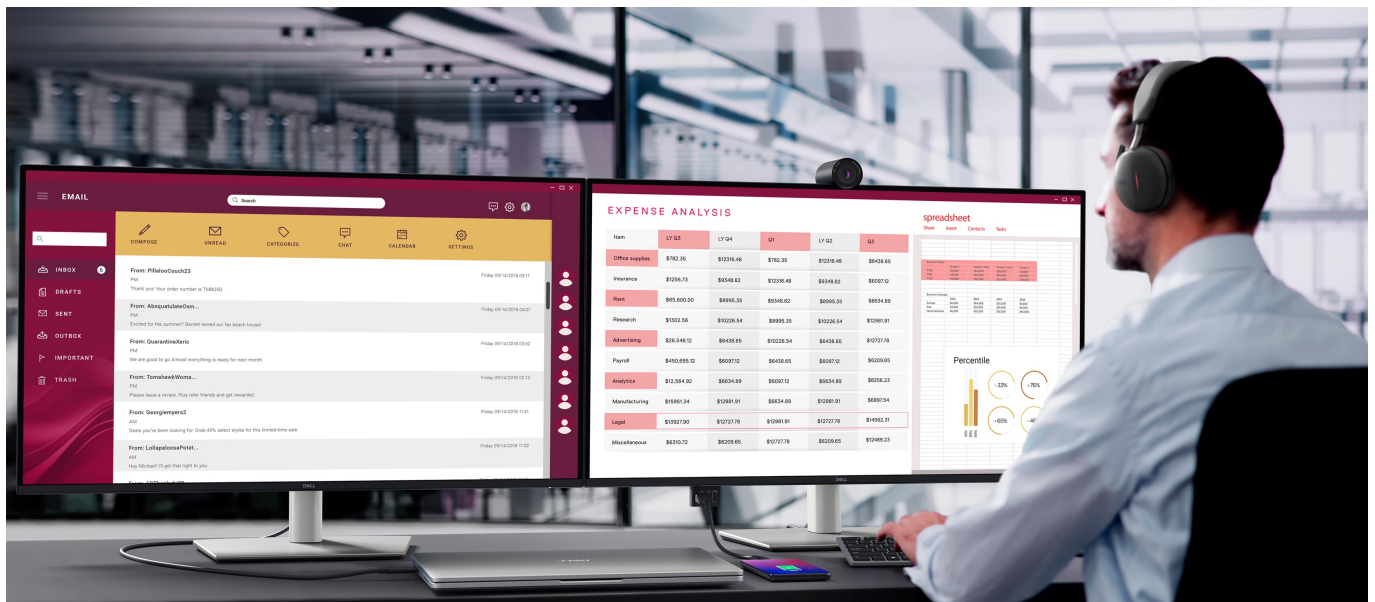

## Monitor Dell Pro 32 Plus P3225DE - takhle se na práci musí

Monitor Dell Pro 32 Plus P3225DE představuje výkon a ultra jemné rozlišení v elegantním designu. **Displej s úhlopříčkou 32 palců** vám zprostředkuje optimální plochu pro práci s moderním softwarem, sledování tabulek, dokumentů i multimédií zábavu. Díky **rozlišení QHD** je monitor Dell Pro 32 Plus P3225QD ideální **pro kreativní činnosti, editaci nebo tvorbu digitálního obsahu**. Quad HD rozlišení produkuje ostrý obraz, který zachytí potřebné detaily, a díky tomu posune vaše pracovní projekty i multimediální zážitky zase o kus dál. **Obnovovací frekvence 100 Hz** zajistí méně blikání a více plynulého pohybu bez rušivých vlivů.

**Výškově nastavitelný stojan s funkcí Pivot** se postará o patřičný komfort a ergonomii během dlouhých hodin práce. Kromě námahy těla snižuje také námahu očí. **Technologie ComfortView Plus** potlačuje intenzitu modrého světla a efektivně chrání váš zrak při dlouhodobém sledování displeje.

### Dell Pro 32 Plus P3225DE

LED monitor s úhlopříčkou **32"** disponující Quad HD rozlišením **2560 x 1440** obrazových bodů s poměrem stran **16 : 9**. Nabízí jas **350 cd/m<sup>2</sup>**, kontrastní poměr **1500 : 1**, 99% pokrytí sRGB, dobu odezvy **5 ms** a obnovovací frekvenci **100 Hz**. Pozorovací úhly **178° horizontálně i vertikálně** zaručí skvělou viditelnost z jakéhokoliv úhlu. K dispozici jsou také **tři porty USB 3.0**, ethernetový port **RJ-45** a dva porty **USB-C**, z nichž jeden kromě vysokorychlostního přenosu videa a dat umožňuje napájení připojených zařízení až do 90 W. Díky technologii **Daisy Chain** lze jednoduše propojit více monitorů a připojit je k počítači jediným kabelem. Potěší také výškově nastavitelný stojan a funkce **Pivot**, která umožňuje otočení