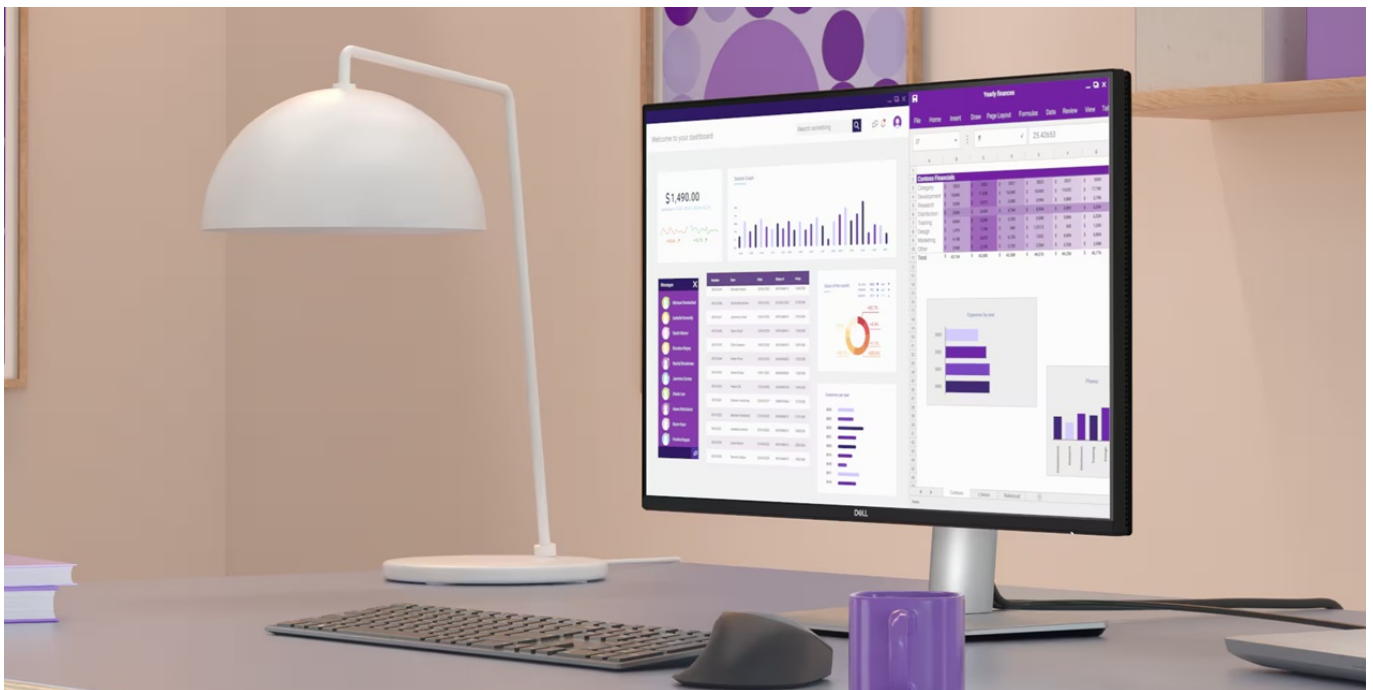

DELL PRO 32 PLUS P3225QE 31,5"

Cena celkem:	14 110 Kč (bez DPH: 11 661 Kč)
Běžná cena:	15 521 Kč
Ušetříte:	1 411 Kč
Kód zboží:	MOND6600
Part No.:	210-BQZY
Záruka:	36 měs.
Stav:	Nové zboží

Popis

4K monitor Dell Pro 32 Plus P3225QE - takhle se na práci musí

Monitor Dell Pro 27 Plus P3225QE představuje výkon a ultra jemné rozlišení v elegantním designu. **Displej s úhlopříčkou 32 palců** vám zprostředkuje optimální plochu pro práci s moderním softwarem, sledování tabulek, dokumentů i multimédií zábavu. Díky **rozlišení 4K Ultra HD** je monitor Dell Pro 32 Plus P3225QE ideální **pro kreativní činnosti, editaci nebo tvorbu digitálního obsahu**. 4K rozlišení je zárukou ostrého obrazu, který zachytí všechny detaily, a díky tomu posune pracovní projekty i multimediální zážitky na další úroveň. **Obnovovací frekvence 100 Hz** zajistí méně blikání a více plynulého pohybu bez rušivých vlivů.

S více porty se to lépe táhne

Potěší také **bohatá konektivita**, která podpoří flexibilní činnost s celou řadou periferních zařízení a připojení různých zdrojů obrazu. K dispozici jsou porty **HDMI** a **DisplayPort**, nároční uživatelé ocení také přítomnost **USB 3.0** nebo **RJ-45** pro přímý a stabilní Ethernet. Nechybí ani praktické řešení **USB-C**, které vám umožní přenášet data nebo video a kompatibilní zařízení napájet výkonem až 90 W, a to jediným kabelem.