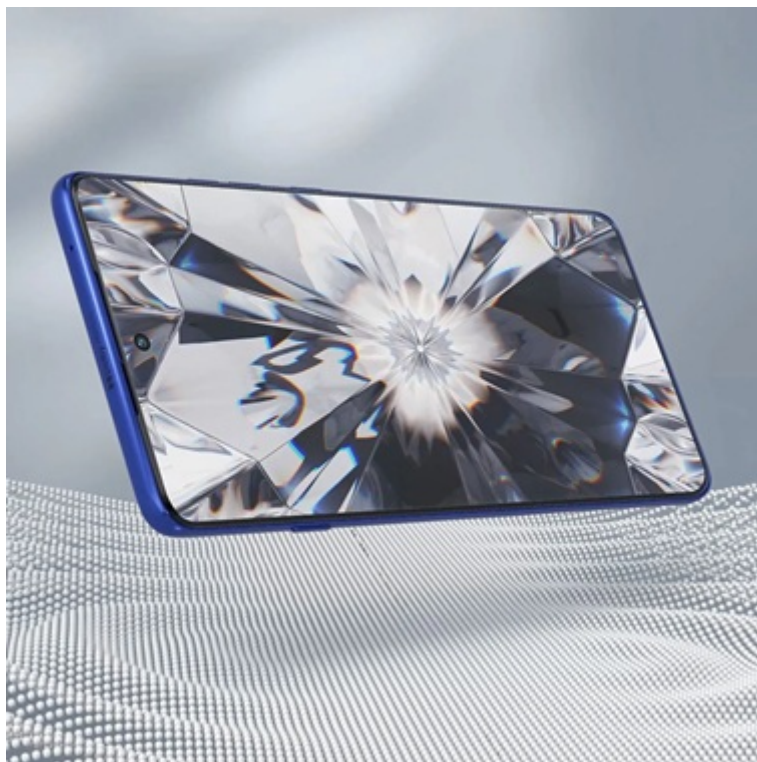

Motorola EDGE 60 Pro - výkonný smartphone s funkcemi, které vám usnadní život

Motorola EDGE 60 Pro představuje výkonný, elegantní a výbavou našlapaný smartphone, který je určen pro každodenní život i rozmanitou zábavu s multimédií. Baterie s obří **kapacitou 6000 mAh** podporuje dlouhou výdrž na jedno nabití. Nenechá vás ve štychu, ať už potřebujete telefonovat, chatovat, hrát hry nebo třeba streamovat živé vysílání. A když už se baterka nebezpečně blíží nule, podporuje **ultra rychlé 90W napájení Turbo Power**, které vás během chvilky zase vrátí do plné akce.

Profesionální fotky a videa

Smartphone Motorola EDGE 60 Pro má **trojitý zadní fotoaparát i přední kameru**. Hlavní snímač **Sony LYTIA 700C** s rozlišením 50 Mpx zachytí každý detail a pořídí skvělé snímky bez ohledu na prostředí. S celou soustavou můžete fotografovat rozsáhlé **krajiny**, **portréty s rozmanitými efekty** a jakékoli další objekty.