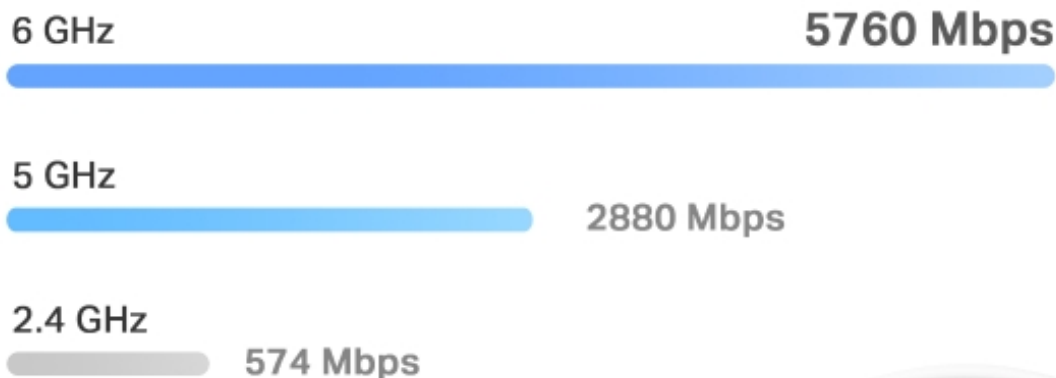

Deco BE65 využívá systém více jednotek k dosažení bezproblémového celoplošného Wi-Fi pokrytí - **eliminuje slabé oblasti signálu** jednou provždy! Pro pokrytí menších oblastí může jednotka fungovat i samostatně. Díky pokročilé technologii **Deco Mesh** spolupracují jednotky na vytvoření jednotné sítě s jediným názvem sítě.

System jednotek Deco BE65 poskytuje rychlé a stabilní spojení rychlostí **až 9214 Mb/s** s podporou standardu **802.11be (Wi-Fi 7)** a je tak ideální pro pokrytí celé domácnosti bezdrátovým signálem (součástí balení jsou 3 jednotky). Mezi další výhody patří také **kompatibilita s hlasovým ovládáním Amazon Alexa a systémem Google Home**.

Wi-Fi 7
Třípásmová Wi-Fi 7 síť
s rychlostí až **9214 Mb/s**

- Plynulé přepínání mezi jednotkami řízené AI
- Šířka pásma až 320 MHz
- Multi-Link Operation
- 4K-QAM

Opravdová **multigigabitová** Wi-Fi mesh síť pro celou domácnost