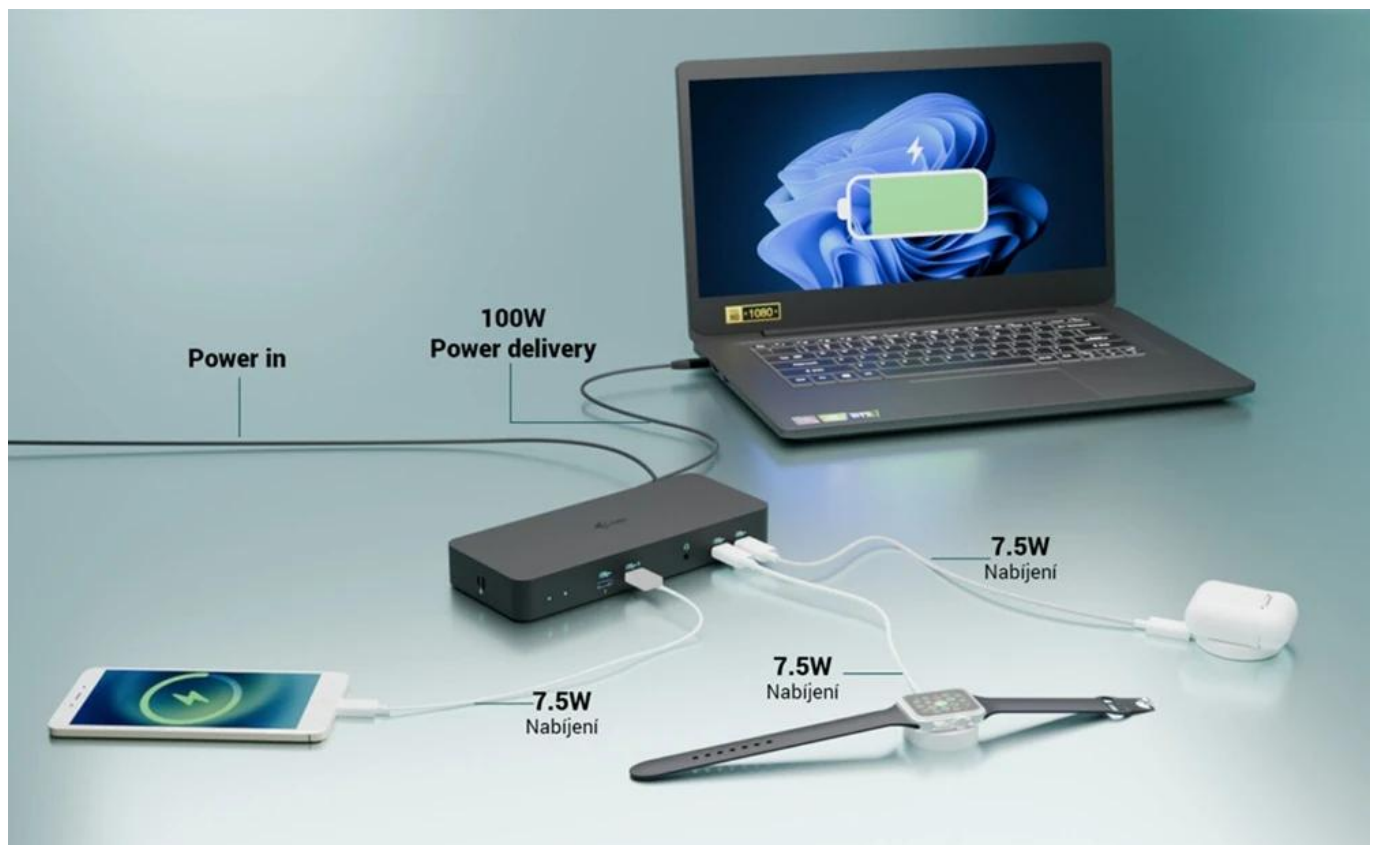

**Popis****Dokovací stanice pro profesionály i-tec USB-C Intelligent**

**Dokovací stanice i-tec USB-C Intelligent**, se kterou zavládne na vašem pracovišti řád a pořádek. Díky rozhraní USB-C je kompatibilní se všemi moderními notebooky vybavenými **porty USB-C, USB4 nebo Thunderbolt 3/4/5**. Umožní vám připojit **až trojici externích monitorů**, takže pracovní plocha dosáhne impozantních rozměrů. Jeden monitor na tabulky, druhý na aplikace a třetí na přehrávání multimédií nebo videohovory? Žádný problém. **Inteligentní gigabitový Ethernet RJ-45** umožní rychlé a stabilní připojení k internetu, takže dění na internetu nebo síťové funkce máte pod kontrolou. Dále nabízí také podporu vzdálené správy, čili IT administrátoři spravovat **dok i-tec USB-C Intelligent** odkudkoliv.

## I-TEC USB-C Intelligent Triple Display Docking Station

**Výkonná dokovací stanice s podporou až tří externích monitorů s možností plnohodnotné vzdálené správy.**

Tato pokročilá dokovací stanice představuje revoluci v dokovacích technologiích díky integrovaným funkcím vzdálené správy. S dedikovaným LAN portem mohou IT administrátoři spravovat dok odkudkoliv - dokonce až na úrovni jednotlivých portů. Software pro vzdálenou správu je dostupný jako volitelné rozšíření, prodává se samostatně. Správa funguje i bez připojení k hostitelskému zařízení, stačí pouze napájení a připojení k firemní síti.