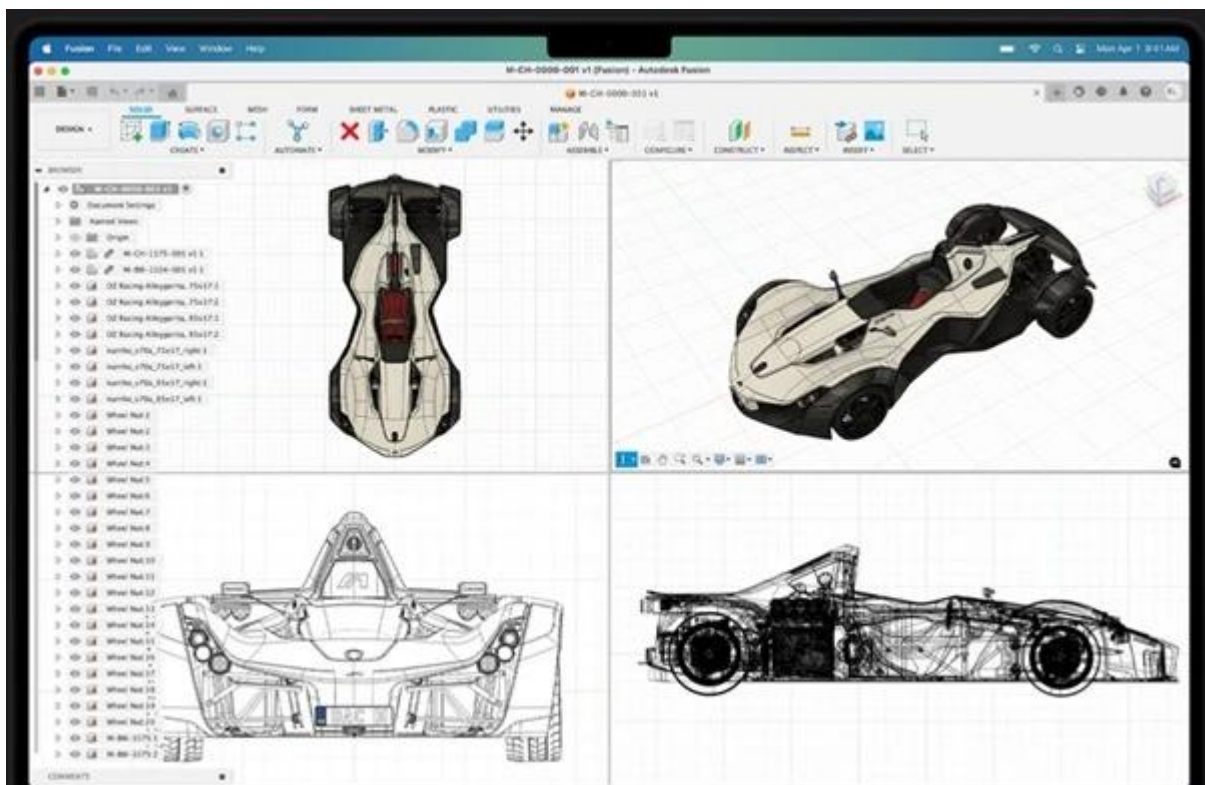

Apple MacBook Pro 16 reflektuje všechny požadavky profesionálů. Nová generace špičkového přenosného zařízení drží krok s moderní dobou. Základem výkonu je 14jádrový procesor Apple M4 Pro, který představuje další skok na poli notebooků Apple. Je vyroben moderní technologií a ve spojení s vyspělou architekturou GPU produkuje vyšší výkon při plnění náročných úkolů a velkých projektů. O vizuální výkon se stará grafická karta Apple GPU s 20 jádry. Dynamická mezipaměť svižně reaguje na aktuální výpočetní procesy a optimalizuje výkon GPU při všestranném použití. Uplatní se při činnosti s profi aplikacemi a dalším softwarem, samozřejmostí je také editace nebo hraní her.

Koukejte na obsah optikou Retiny

Liquid Retina XDR displej disponuje úhlopříčkou 16,2" a nabízí velkou plochu pro sledování obsahu. Extrémní dynamický rozsah (XDR) zafixuje váš zrak mimořádnou reprodukcí detailů, světlých tónů i tmavých oblastí. Produkuje přesné barvy a díky podpoře ProMotion je vhodný pro profesionální zaměření.

Periferie všech typů, připojte se

Apple MacBook Pro 16 obsahuje bohatou nabídku portů pro připojení rozličného příslušenství a flexibilní pracovní činnost. Umožní vám připojit vysokorychlostní periferie, monitory, paměťové karty apod. Univerzálnost podporuje také dostupná vybava v čele s 12Mpx Center Stage webkamerou. On-line komunikace doplňuje také trojice mikrofonů a k ozvučení poslouží rovnou 6 reproduktorů. Samozřejmě je přítomen již tradiční Touch ID pro zabezpečení otiskem prstu nebo Force Touch trackpad.