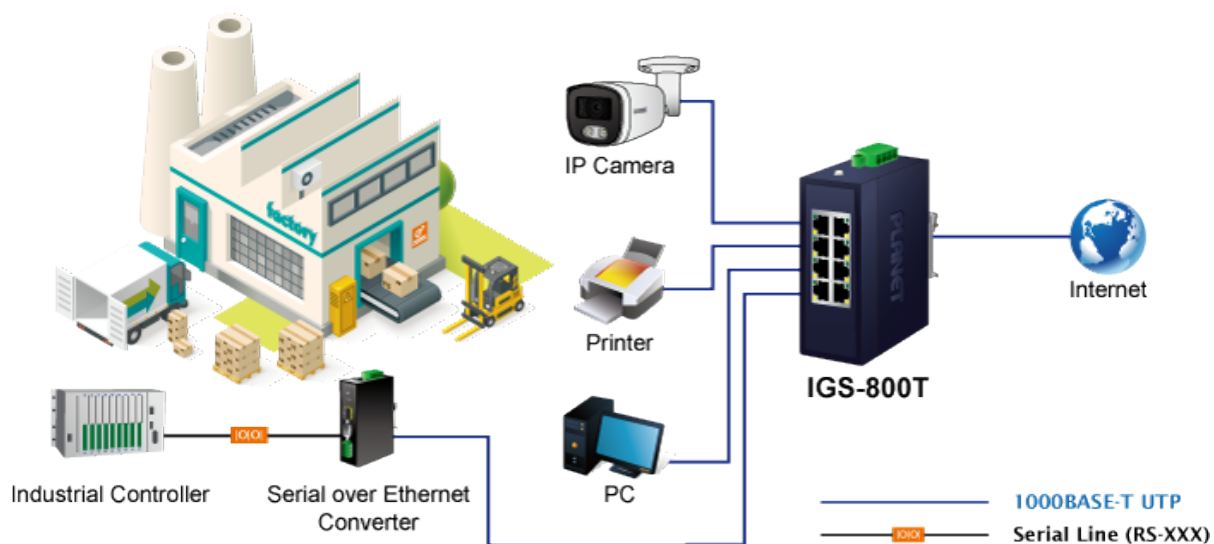

Non-stop Ethernet Server Dual Power Input with Auto Failover