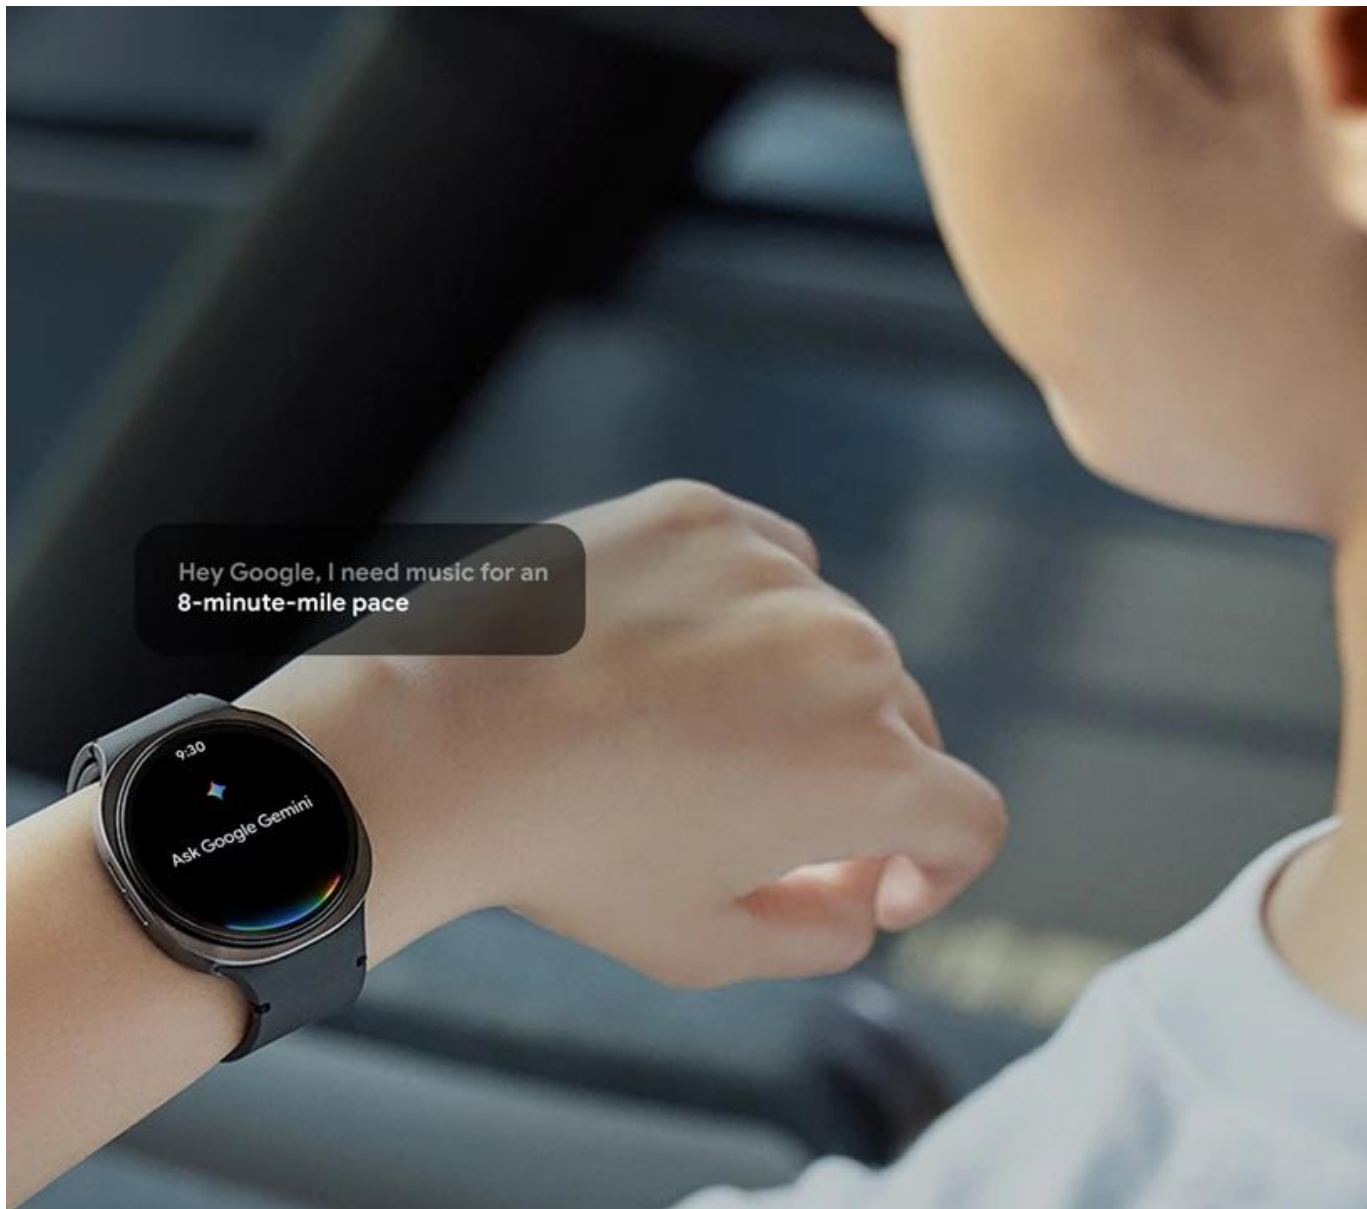

Popis

Samsung Galaxy Watch8 Classic LTE - elegantní fitness trenér na vašem zápěstí

Chytré hodinky Samsung Galaxy Watch8 Classic LTE spojují tenký, **stylový design a pokročilé funkce pro zdraví, sportovní aktivity i každodenní život**. Díky svému vzhledu se budou na zápěstí vyjímat, ať už běháte, sedíte v kanceláři nebo v divadle. Kruhový **AMOLED displej** s vysokou svítivostí dosahuje skvělé čitelnosti i na přímém slunci.

Hey Google, I need music for an
8-minute-mile pace

9:30
Ask Google Gemini

A co všechno vám displej ukáže? Hodinky **Samsung Galaxy Watch8 Classic LTE** se zaměřují na monitoring zdraví. Disponují funkcemi **měření tepu, hladiny antioxidantů v pokožce nebo analyzují kvalitu spánku**. Díky tomu přispívají k lepšímu sledování celkové kondice, případně zjištění abnormálních hodnot. **Výkonný procesor** podporuje chod bez zdržení a hodinky dovedou plynule zpracovat všechna potřebná data. Samozřejmostí je také přítomnost pestré konektivity v podobě **Bluetooth, Wi-Fi, NFC** nebo **GPS**, takže propojení není problém. Tento model podporuje rovněž **mobilní konektivitu pomocí eSIM** se sítěmi 3G WCDMA, **4G LTE FDD**, 4G LTE TDD.

Samsung Galaxy Watch8 Classic LTE 46 mm

Prémiové chytré hodinky s ikonickou otočnou lunetou, akčním tlačítkem a pokročilými AI funkcemi pro komplexní sledování zdraví a produktivity.

Galaxy Watch8 Classic představují mistrovské dílo moderního hodinářství kombinující nadčasový design s nejnovějšími technologiemi. Charakteristická **otočná luneta** se vrací v elegantním provedení a doplňuje ji nové **akční tlačítko** pro rychlý přístup k oblíbeným funkcím. Hodinky jsou vybaveny **1,34" Super AMOLED displejem** s rozlišením 438 x 438 pixelů a nabízejí bohatou paletu zdravotních funkcí podporovaných umělou inteligencí.