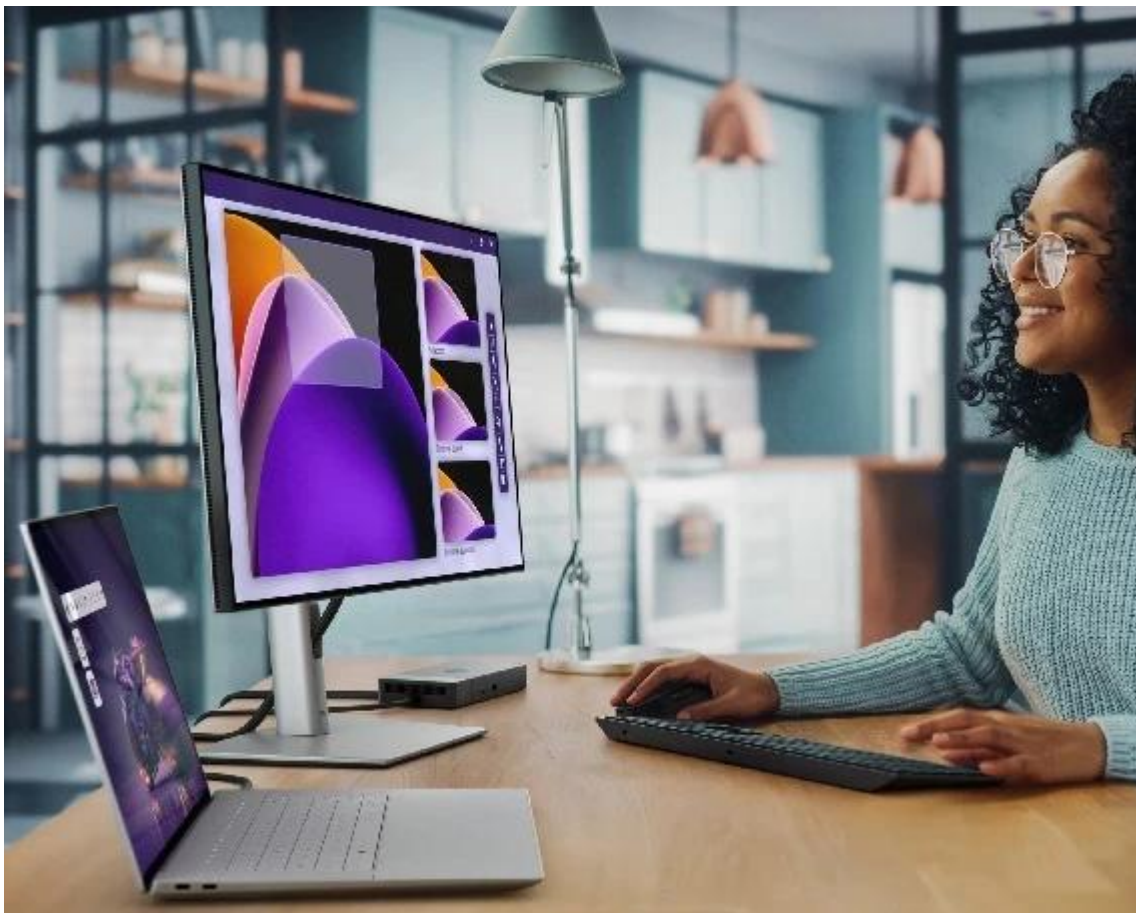

### Dell 16 Premium DA16250 - nevyhýbá se ani té nejtěžší práci

**Notebook Dell 16 Premium DA16250** vás oslní elegantním vzhledem, výkonem a pořádnou dávkou **umělé inteligence**. Bude vám krýt záda při každém pracovním projektu a nespokojí se s nějakými polovičatými výsledky. Tento **16,3palcový model** zvládne vše - od tabulek přes datové analýzy až po kreativní činnosti. **Notebook Dell 16 Premium DA16250** pohání **procesor Intel Core Ultra 9**, který si perfektně rozumí s AI a vytvoří řešení přesně na míru vašim požadavkům.

**Dotykový OLED displej se 4K rozlišením** rozmazlí oči i těch nejnáročnějších uživatelů. Kromě mimořádně ostrého obrazu ve 4K kvalitě displej vykresluje obsah hladce a plynule díky **až 120Hz obnovovací frekvenci**. Zvukový systém v podobě **4 reproduktorů s Dolby Atmos a Waves MaxxAudio** pro 360° prostorové ozvučení. Je ideální pro poslech hudby, sledování filmů, videí a hraní.