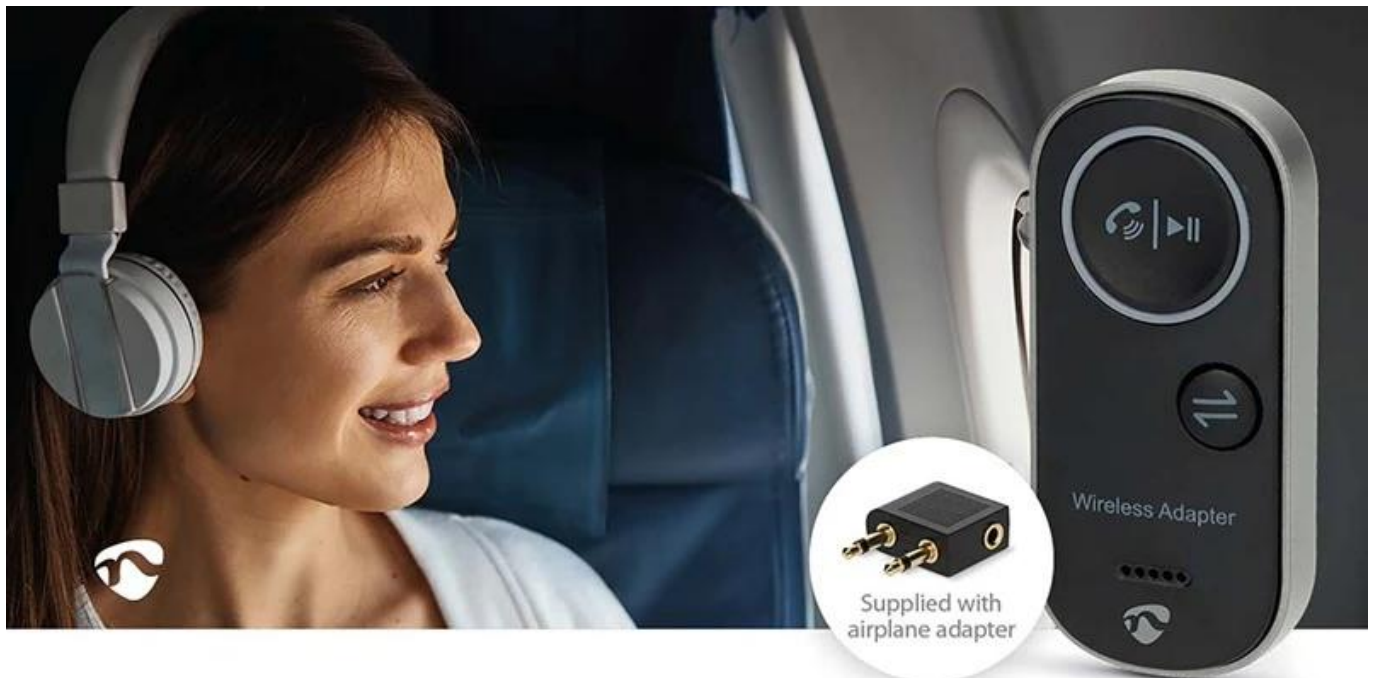

Bezdrátový audio adaptér Nedis BTTC2500BK, se kterým vytvoříte audio centrum se silným zvukem. Díky **TX režimu (vysílání)** adaptér udělá z vaší TV, počítače nebo herní konzole bezdrátový zdroj zvuku a umožní **streamování do Bluetooth sluchátek** bez zpoždění. Díky **RX režimu (příjem)** se **promění drátové reproduktory, autorádia** nebo domácí stereo systém na přijímač Bluetooth. **Podpora duálního párování** umožní konektivitu dvou zařízení v současně, ať už v režimu vysílání, nebo příjmu. Přepínání mezi nimi je otázkou okamžiku, bez opakovaného párování.

Na cestách oceníte režim **Handsfree**, který vám umožní komfortní a bezpečné telefonování během jízdy v autě.

Bezdrátový audio adaptér Nedis BTTC2500BK zvládne **až 10 hodin provozu** na jedno nabití. Nízká latence podporuje audio bez zpoždění, díky čemuž je vhodný také pro sledování filmů nebo videí. **Konektory USB-C (vstup) a 3,5mm jack výstup** zajistí kompatibilitu s moderními i staršími zařízeními. I přes **kompaktní design** toho zvládne víc než leckteré domácí stereo, a přesto se vejde do kapsy.

Connect via 3.5mm
to any music device

Extremely long
battery life

Transmitting and
Receiving

Nedis BTTC2500BK

Kompaktní bezdrátový audio adaptér 2v1 s duálním párováním pro maximální flexibilitu.

Všestranné zařízení umožňuje bezdrátově streamovat zvuk v režimu **vysílání (TX)** i **příjmu (RX)**, takže je ideálním společníkem pro použití doma, na cestách i v autě. Díky možnosti **duálního párování** můžete připojit dvě zařízení současně v obou režimech a bez námahy přepínat mezi oblíbenými zařízeními bez nutnosti neustálého přepojování.