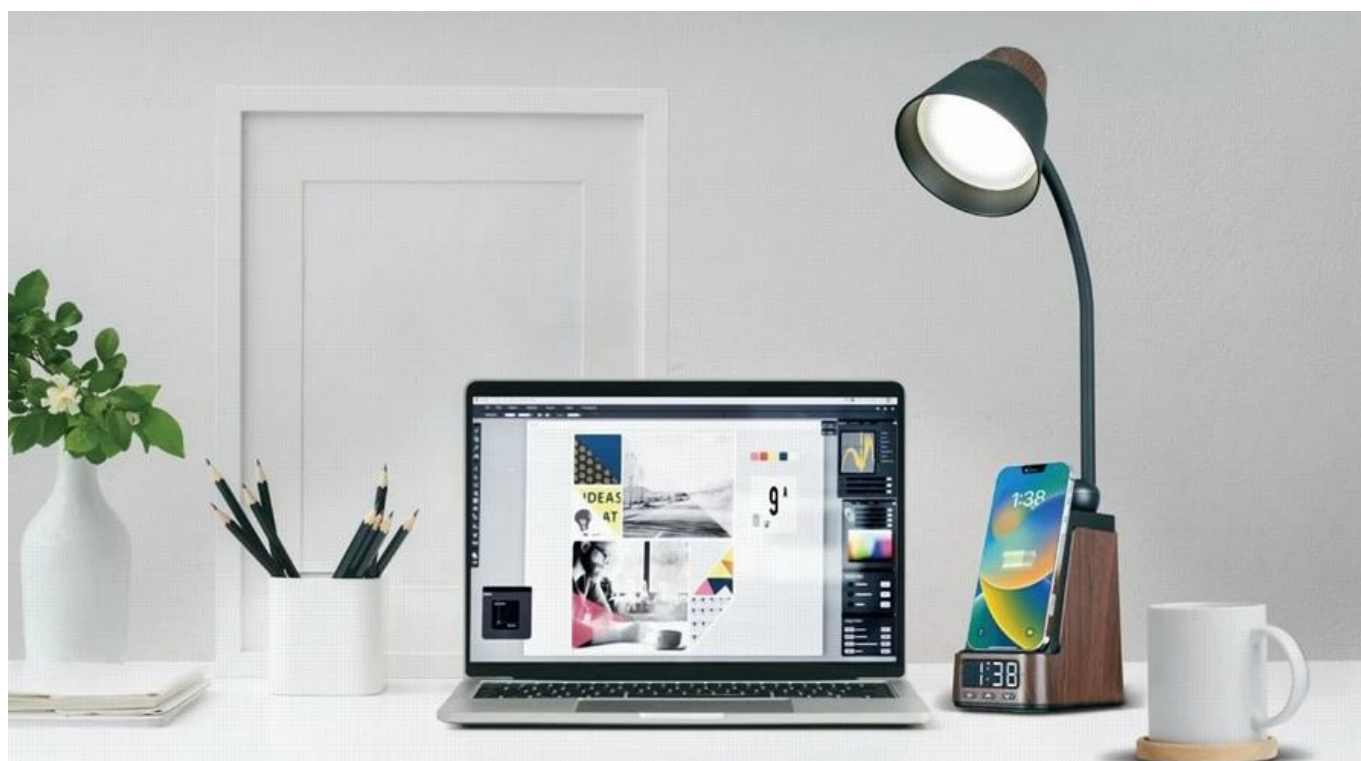

Mezi další funkce patří **integrováná bezdrátová stanice Qi 3 v 1**, která umožní nabíjení smartphonu, sluchátek nebo chytrých hodinek výkonem 5 W. Díky elegantnímu designu **LED lampička IMMAX IDEAL** optimálně zapadne do každého interiéru, ať už se jedná o studentský pokoj, noční stůl v ložnici, nebo kancelář.

IMMAX IDEAL tmavé dřevo/černá

Stylová LED stolní lampa s integrovanou bezdrátovou nabíjecí stanicí Qi 3 v 1 pro mobilní zařízení.

Moderní stolní lampa kombinuje kvalitní osvětlení s praktickou nabíjecí funkcí pro telefony, sluchátka a chytré hodinky. Elegantní design v dekoru **tmavého dřeva s černými prvky** dokonale doplní moderní pracovnu, ložnici nebo dětský pokoj.

Lampa nabízí **nastavitelnou teplotu barev CCT** od teplé 2700 K přes neutrální 4000 K až po studenou 5000 K, každou ve **třech stupních jasu**. Vestavěný **LCD displej zobrazuje čas** ve formátu AM/PM a umožňuje nastavení budíku. Bezdrátové nabíjení Qi o výkonu **5 W** a dodatečný **USB výstup 5V/1A** zajistí pohodlné nabíjení všech vašich zařízení.

- Bezdrátová nabíjecí stanice Qi 3 v 1 pro telefon, sluchátka a chytré hodinky s výkonem 5 W
- Kvalitní LED osvětlení s 33 diodami, světelným tokem 800 lm a příkonem 8 W
- Nastavitelná teplota barev CCT – studená 5000 K, neutrální 4000 K, teplá 2700 K
- Třístupňové stmívání pro každou teplotu barev s vysokým indexem podání barev > 85 Ra
- LCD displej s hodinami ve formátu AM/PM a funkcí budíku s baterií CR2032
- Dodatečný USB výstup 5V/1A pro nabíjení dalších zařízení
- Elegantní design v dekoru tmavého dřeva s černou, rozměry 57 × 14 × 8,5 cm

Pokročilé osvětlení CCT

Technologie CCT (Correlated Color Temperature) umožňuje přepínání mezi třemi teplotami barev podle aktuální potřeby. Studená bílá 5000 K je ideální pro práci, neutrální 4000 K pro čtení a teplá 2700 K vytvoří příjemnou atmosféru pro relaxaci.

Multifunkční nabíjecí stanice

Integrovaná bezdrátová nabíjecí plocha Qi podporuje současné nabíjení telefonu, bezdrátových sluchátek typu AirPods a chytrých hodinek. Dodatečný USB port rozšiřuje možnosti nabíjení dalších zařízení.

Praktické funkce

Vestavěné LCD hodiny s budíkem nahradí samostatný budík na nočním stolku. Kompaktní rozměry a kulatý tvar s moderním designem umožňují umístění do různých interiérů bez narušení celkového vzhledu.

ZÁKLADNÍ SPECIFIKACE