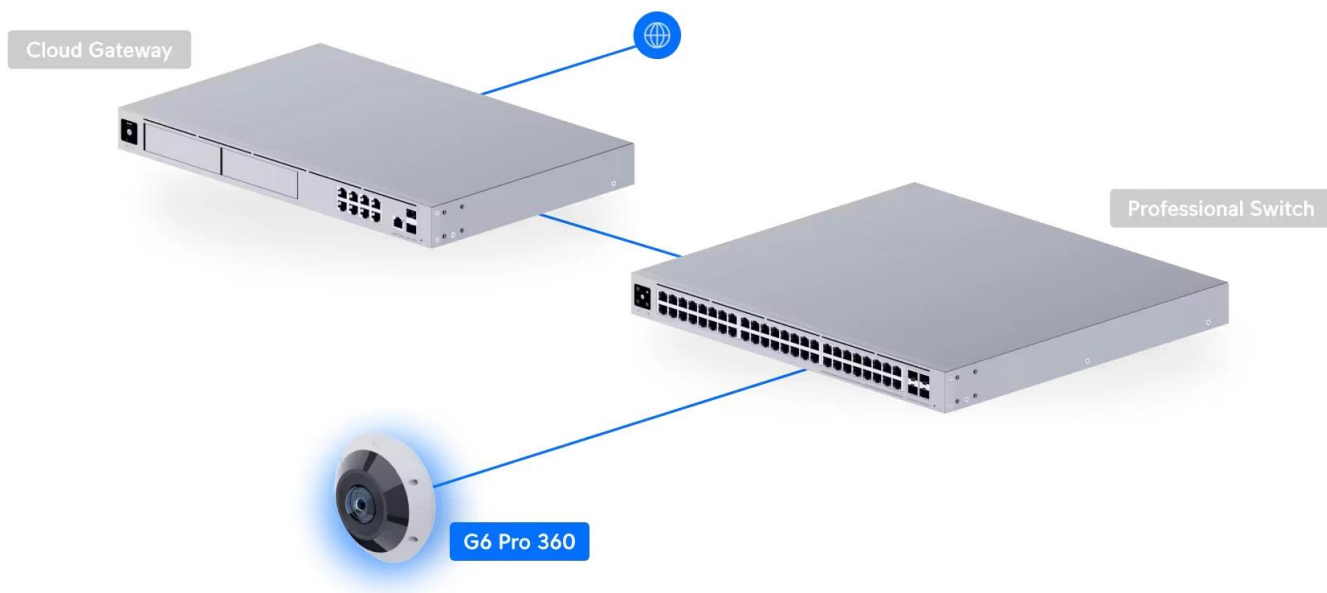

ZÁKLADNÍ SPECIFIKACE

Rozlišení: 12 Mpx (3504 × 3504 px)

Zorné pole: horizontální 180°, vertikální 180°, diagonální 180°

Snímač: 1/1,6" 12 Mpx s fisheye objektivem

IR osvětlení: dosah 15 m, 4 ovladatelné zóny

Napájení: PoE+ 37-57 V DC, spotřeba 7,14 W

Síť: Ethernet 10/100 Mbps R-J45

Slot paměťových karet: ano, microSD

Audio: ano, mikrofon + reproduktor

Odolnost: IP66, IK10

Rozměry: 147 × 147 × 65,5 mm

Hmotnost: 610 g

Provozní teplota: -30 až +50 °C

Certifikace: CE, FCC, IC, NDAA Compliant

Manuál (montážní návod): [G6 Pro 360](#)