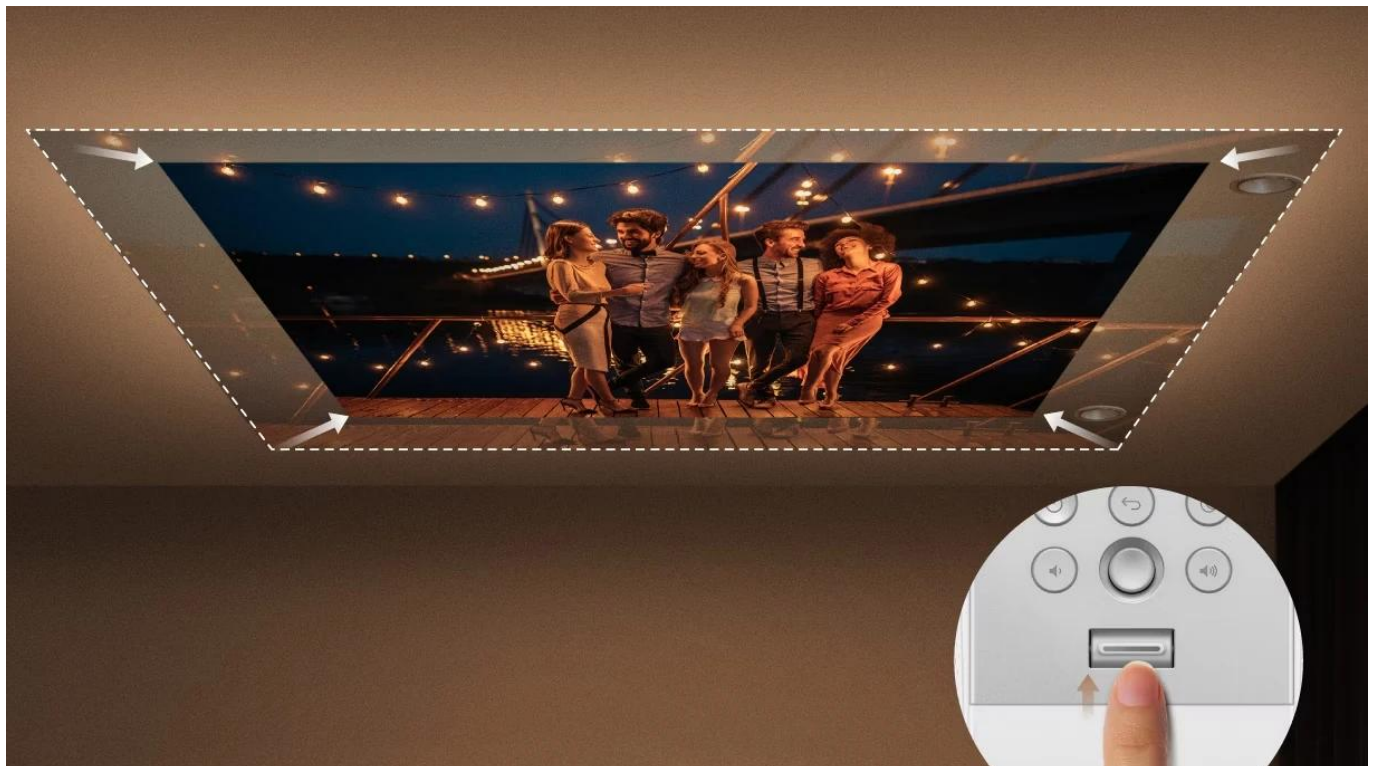

PROA7401

Part No.:

9H.R0K77.59E

Záruka:

36 měsíců/12 měs.lampa

Stav:

Nové zboží

Popis**BenQ GV32 - LED stropní projektor s Google TV****Přenosný LED projektor s Google TV určený pro pohodlné sledování filmů na stropě přímo z postele.**

Projektor **BenQ GV32** nabízí unikátní flexibilní základnu s možností **otáčení o 360°** horizontálně a **135°** vertikálně, což umožňuje promítání z libovolného úhlu. Díky **Full HD rozlišení 1920 × 1080 px** a jasů **500 ANSI lumenů** s technologií **DLP LED** poskytuje kvalitní obraz s **95% pokrytím barevného prostoru Rec. 709** a kontrastním poměrem **100 000 : 1**. LED světelný zdroj má životnost až **30 000 hodin** v úsporném režimu.

- Flexibilní nastavitelná základna s otáčením o 360° horizontálně a 135° vertikálně pro stropní projekci z libovolného úhlu
- Full HD rozlišení 1920 x 1080 px s jasnou 500 ANSI lumenů, podpora HDR10 a HLG s 95% pokrytím Rec. 709
- Integrovaný 2.1kanálový audio systém o výkonu 18 W s dedikovaným 10W basovým reproduktorem a režimem Ceiling Cinema Sound

Chytré funkce pro pohodlné sledování

Projektor nabízí automatické zaostření, automatickou 2D korekci lichoběžníkového zkreslení (vertikální $\pm 20^\circ$, horizontální $\pm 30^\circ$, rotace $\pm 30^\circ$ do vzdálenosti 2 m), funkci vyhýbání se překážkám a automatickou rotaci obrazu. Intuitivní páčka zoomu umožňuje snadné přizpůsobení velikosti obrazu. Speciální obrazový režim Night Shift automaticky upravuje barvy pro snížení námahy očí.