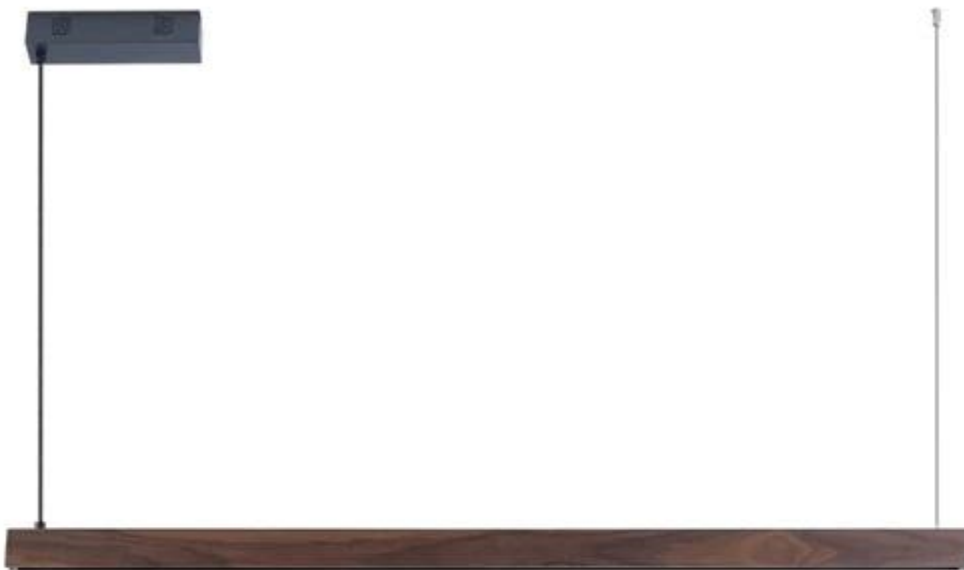

Popis

IMMAX NEO MADEIRA SMART - chytré světlo, které si oblíbíte od prvního rozsvícení

Stropní závěsné svítidlo IMMAX NEO MADEIRA SMART, které představuje praktický a také elegantní světelný prvek do vaší domácnosti. Díky **kombinaci přírodního dřeva a kovové montáže** vzniká design, který vypadá zkrátka skvěle. Současně díky **chytrým funkcím** dodá vašemu domovu řádný technologický náboj. Konstrukce disponuje **stupněm krytí IP20** a zajišťuje ideální využití v domácím interiéru, kanceláři, a dokonce také krytých venkovních prostorech, jako jsou pergoly nebo verandy.

IMMAX NEO MADEIRA SMART 122 cm dřevo ořech

Designové závěsné LED svítlidlo kombinující přírodní dřevo s moderní smart technologií.

Svítlidlo z řady **MADEIRA** představuje harmonické spojení přírodního dřeva s pokročilou LED technologií a smart funkcemi. Díky **Wi-Fi konektivitě a protokolu TUYA** lze svítlidlo ovládat prostřednictvím mobilní aplikace nebo hlasových asistentů **Amazon Alexa, Google Assistant a Apple Siri**.

Kvalitní zpracování

Kombinace přírodního dřeva a hliníkových komponentů zajišťuje dlouhou životnost a odolnost. Integrovaný LED modul eliminuje potřebu výměny žárovek.

ZÁKLADNÍ SPECIFIKACE

Rozměry: 1220 × 50 × 31 mm