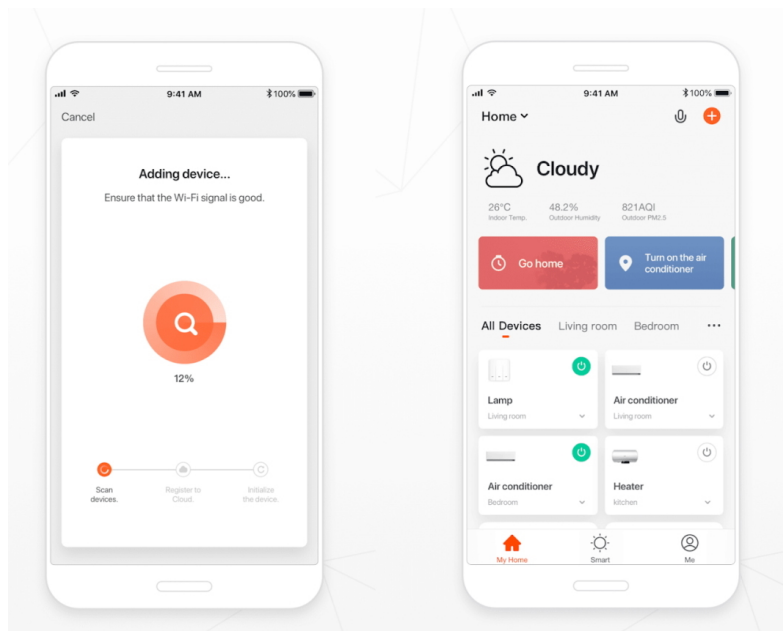

tuya

ZÁKLADNÍ SPECIFIKACE

Patice: E14

Příkon: 4,8 W

Světelný tok: 470 lm

Barva světla: RGB + CCT (teplá-studená bílá)

Barevná teplota: 2700K-6500K

Stmívání: ano

Životnost: 25 000 hodin

Typ připojení: Zigbee 3.0

Vstupní napětí: 230 V AC

Úhel osvětlení: 200°

Rozměry: 93 × 37 × 37 mm

Energetická třída: F

TuyaSmart:

[Aplikace pro Android](#)

[Aplikace pro iOS](#)