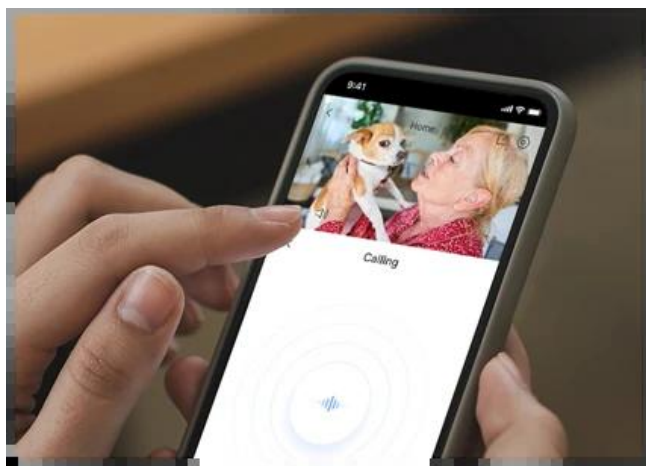

## IP kamera EZVIZ H6c G1 2K - zabezpečení celé rodiny i mazlíčků s přehledem

**Vnitřní IP kamera H6c G1 2K** kombinuje moderní technologie a **ostrý 2K obraz**, aby posunula domácí zabezpečení na novou úroveň. Pokročilé **chytré funkce** a bohaté možnosti otáčení zajistí, že interiér budete mít pod dohledem kdykoli a odkudkoli. **IP kamera H6c G1 2K** disponuje progresivním **1/2,7" CMOS snímačem** s rozlišením 2K. Díky tomu zachytí jasně a věrně každý důležitý detail – od obličejů až po pohyb v místnosti.

Vysoké rozlišení výrazně zvyšuje celkovou kvalitu záznamu a oproti tradičním Full HD kamerám se můžete spolehnout na mnohem vyšší čistotu obrazu při zpětném dohledávání událostí. Kamera podporuje natáčení a náklon v horizontálním i vertikálním směru, a tak s přehledem pokryje celou místnost. Režim **Smart Color Night Vision** vám umožní vidět i v noci v přirozených barvách.

S **dosahem až 10 metrů a světelností F2.0** jsou záběry jasné a dobře viditelné i za tmy. **Chytrá detekce osob pomocí AI** umožňuje rozpoznání lidské postavy a automatické sledování pohybu v reálném čase. Díky tomu jsou upozornění na váš telefon přesnější a vy okamžitě víte, co se doma děje. Zabudovaný **mikrofon** a **reproduktor** slouží k efektivní **obousměrné komunikaci**.

Můžete tak mluvit s rodinou nebo zklidnit domácí mazlíčky rychle a jednoduše přes mobilní aplikaci. Kamera je vybavena praktickou **fyzickou krytkou objektivu**, díky čemuž máte své soukromí pod úplnou kontrolou. Podpora **Wi-Fi i kabelového připojení** zajišťuje flexibilní a stabilní konektivitu pro každou domácnost.