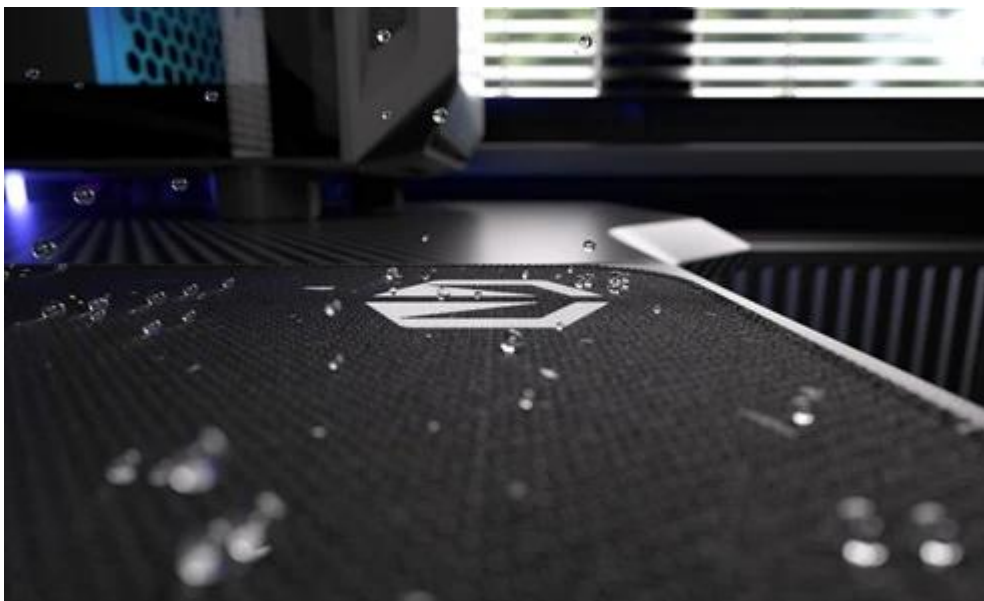

**Popis****Endorfy Stoneflow Black XL - stylová estetika i praktické ovládání myši**

**Elegantní podložka pod myš Endorfy Stoneflow Black XL**, která je navržena pro každý pracovní i herní stůl. Velikost XL dosahuje **rozměrů 900 x 400 mm**, takže pokryje široký prostor pro pohodlný pohyb mši i umístění klávesnice. **Protiskluzová spodní vrstva** zajistí, že podložka pevně drží na místě, ať už zuřivě bojujete s firemními tabulkami, nebo virtuálními bossy.

Vnější povrch je navržen s ohledem na **optické i laserové senzory myši** a podporuje přesný a plynulý pohyb kurzoru. Současně je tato **tkanina odolná proti vlhkosti** a podporuje dlouhou životnost i snadnou údržbu. **Podložka pod myš Endorfy Stoneflow Black XL** má precizně prošité okraje, což **zabraňuje třepení** a dodává prémiový vzhled i po dlouhé době používání.