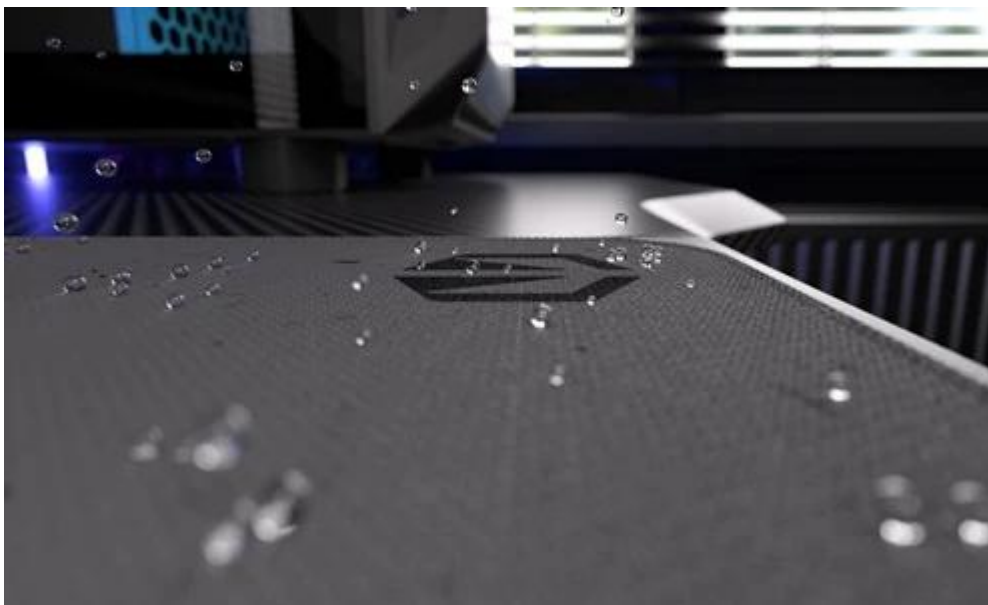

**Popis****Endorfy Stoneflow Grey L - stylová estetika i praktické ovládání myši**

**Elegantní podložka pod myš Endorfy Stoneflow Grey L**, která je navržena pro každý pracovní i herní stůl. Velikost L dosahuje **rozměrů 450 x 400 mm**, takže pokryje dostatek prostoru pro pohodlný a široký pohyb myši. **Protiskluzová spodní vrstva** zajistí, že podložka pevně drží na místě, ať už zuřivě bojujete s firemními tabulkami, nebo virtuálními bossy.

Vnější povrch je navržen s ohledem na **optické i laserové senzory myši** a podporuje přesný a plynulý pohyb kurzoru. Současně je tato **tkanina odolná proti vlhkosti** a podporuje dlouhou životnost i snadnou údržbu. **Podložka pod myš Endorfy Stoneflow Grey L** má precizně prošité okraje, což **zabraňuje třepení** a dodává prémiový vzhled i po dlouhé době používání.