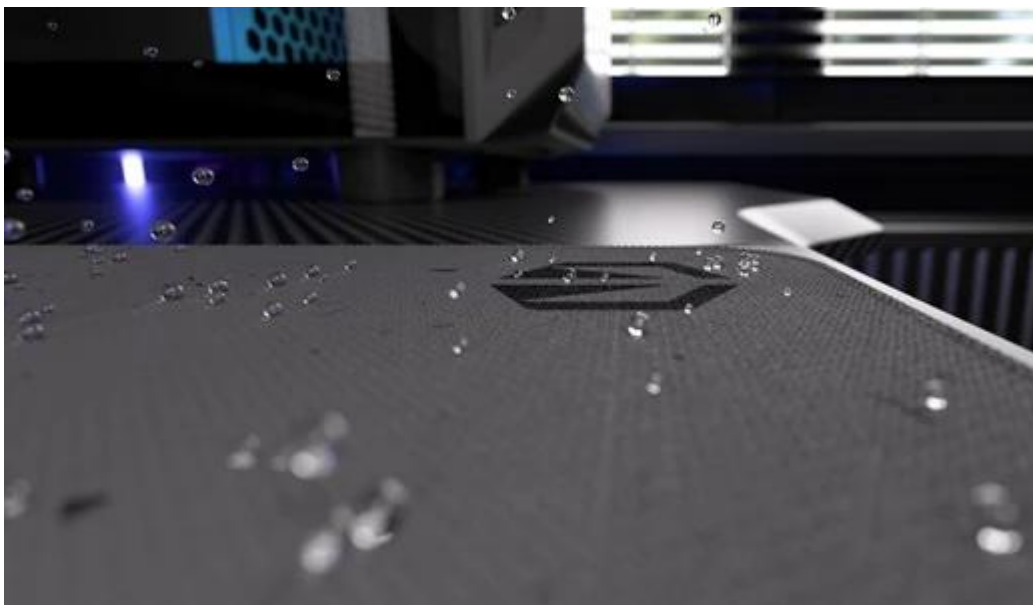

Elegantní podložka pod myš Endorfy Stoneflow Grex XL, která je navržena pro každý pracovní i herní stůl. Velikost XL dosahuje **rozměrů 900 x 400 mm**, takže pokryje široký prostor pro pohodlný pohyb mši i umístění klávesnice. **Protiskluzová spodní vrstva** zajistí, že podložka pevně drží na místě, ať už zuřivě bojujete s firemními tabulkami, nebo virtuálními bossy.

Vnější povrch je navržen s ohledem na **optické i laserové senzory myši** a podporuje přesný a plynulý pohyb kurzoru. Současně je tato **tkanina odolná proti vlhkosti** a podporuje dlouhou životnost i snadnou údržbu. **Podložka pod myš Endorfy Stoneflow Grey XL** má precizně prošité okraje, což **zabraňuje třepení** a dodává prémiový vzhled i po dlouhé době používání.

Barevné obšití ladí s potištěným vzorem a zároveň prodlužuje životnost podložky - bez třepení nebo odlupování okrajů, což bývá častým problémem u podložek bez šitého lemování. **Protiskluzová gumová spodní vrstva** zajišťuje stabilitu na stole i během rychlých pohybů. Povrch je **odolný proti vlhkosti**, snadno se čistí a zvládne běžné nároky každodenního používání.

- Velikost 900 × 400 × 3 mm poskytuje dostatek prostoru pro práci i hraní
- Tkanina odolná proti vlhkosti s minimalistickým terrazzo vzorem
- Barevné obšití okrajů chrání před třepením a odlupováním
- Protiskluzová gumová spodní vrstva zajišťuje stabilitu na stole
- Kompatibilní s optickými i laserovými senzory myši
- Snadná údržba díky povrchu odolnému vůči vlhkosti