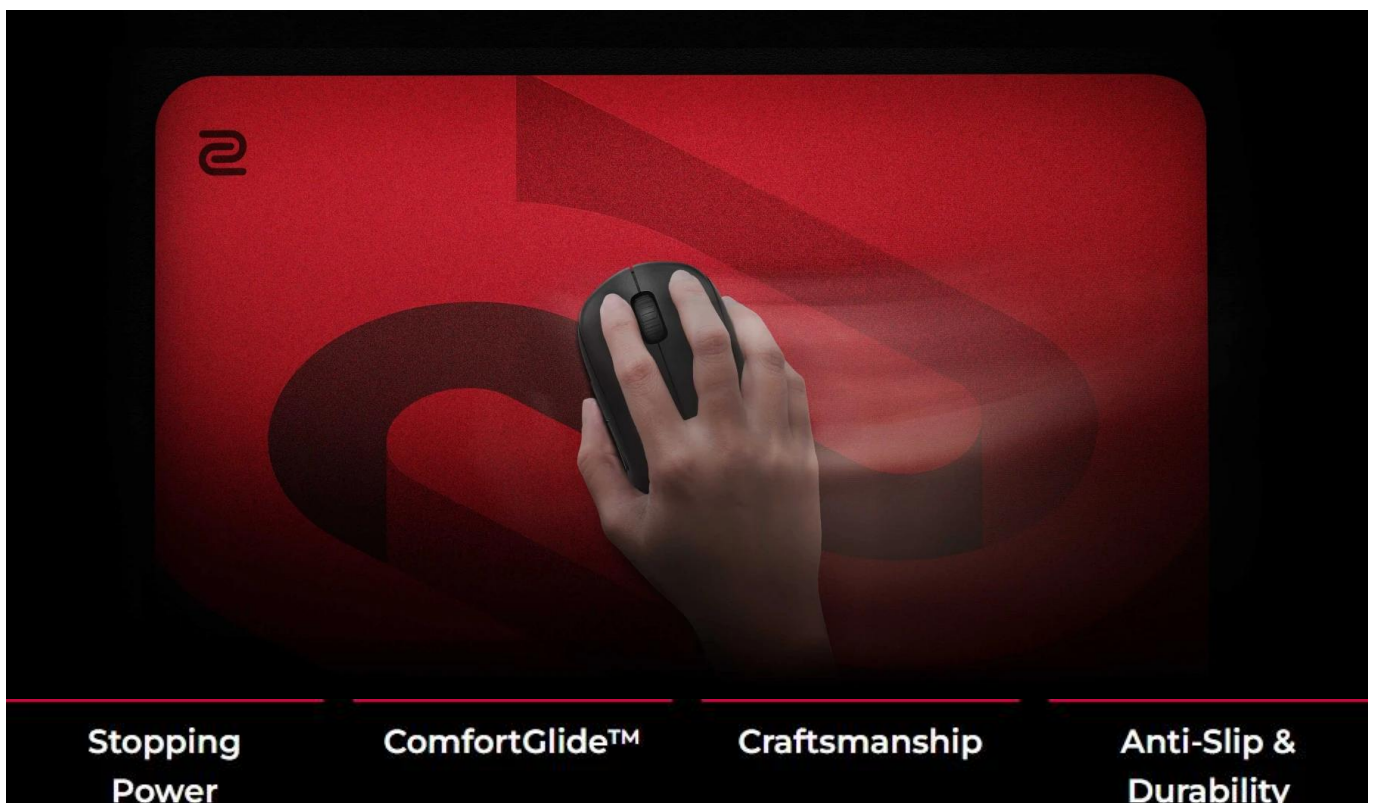

**Popis****ZOWIE by BenQ G-SR-SE ROUGE II Large**

**Profesionální herní podložka pod myš s technologií ComfortGlide™ pro esportové hráče.**

Herní podložka **ZOWIE G-SR-SE ROUGE II** představuje vylepšenou verzi oblíbené série s důrazem na hladké plynulé pohyby při zachování přesné kontroly. Speciální technologie **ComfortGlide™** snižuje tření při pohybu myši, což umožňuje rychlejší reakce a pohodlnější ovládání při dlouhých herních sezeních.

Podložka disponuje **vylepšenou odolností proti vlhkosti**, díky které povrch zůstává suchý a nepřilnavý i při intenzivním používání. Tužší tkaní povrchu s barevným potiskem zajišťuje dlouhodobou odolnost a konzistentní vlastnosti klouzání i po častém používání. Uniformní gumová základna se střední měkkostí a **novou protiskluzovou úpravou** zaručuje stabilitu i při náročných herních manévrech.

- Technologie ComfortGlide™ pro hladké plynulé pohyby s minimálním třením při zachování stabilní kontroly
- Vylepšená odolnost proti vlhkosti zabraňuje přilnavému pocitu při používání
- Tužší tkáň povrchu s barevným potiskem pro dlouhodobou konzistenci
- Vysoce hustá základna z gumy se střední měkkostí pro stabilní podklad
- Nová protiskluzová základna minimalizuje pohyb podložky při manipulaci
- Nešité okraje pro pohodlné opření zápěstí a delší životnost