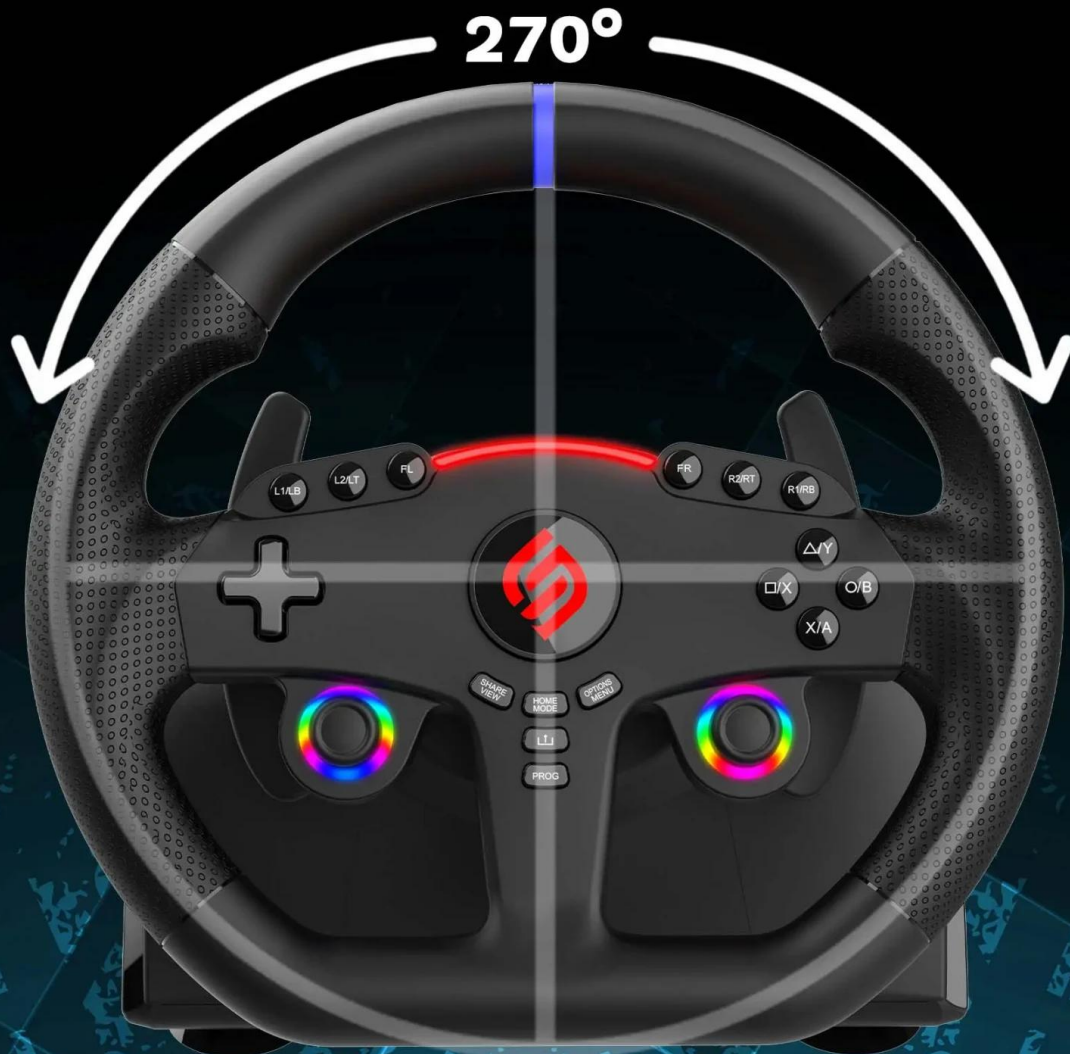

Sada **SUPERDRIVE 270 GT-5** nabízí kompletní řešení pro milovníky závodních simulátorů a arkádových her. Volant s průměrem **27 cm** je vybaven duálními joysticky s integrovanými ovládacími prvky, **programovatelnými tlačítky a 3 úrovněmi citlivosti**, které umožňují přizpůsobení ovládání každému hernímu stylu.

Ergonomická rukojeť s **mikroperforovaným koženkovým potahem** zajišťuje optimální úchop i při dlouhém hraní. **Programovatelné RGB LED diody** kolem joysticků vytváří dynamický vizuální efekt, zatímco progresivní světelný indikátor v horní části volantu zobrazuje akceleraci a brzdění. Stabilní upevnění je zajištěno nastavitelnou svorkou a odnímatelnými přísavkami pro pevné uchycení na stole, desce nebo v herním kokpitu.

DUAL JOYSTICKS & PROGRAMMABLE LEDS

FIX COLORS

FIX RAINBOW

BREATHING COLORS

**COLOR
ADJUSTMENT**

REALISTIC DRIVING EXPERIENCE

27CM

PROGRAMMABLE KEYS & SENSITIVITY LEVELS

LOW SENSITIVITY

suitable for most racing games

MEDIUM SENSITIVITY

for games with many curves

HIGH SENSITIVITY

to link tight turns

- Rotace volantu 270° pro přesné a přirozené ovládání závodních vozidel.
- Duální vibrační motory reprodukuje pocity z povrchu trati a jízdní dynamiku.
- Páidla pod volantem umožňují okamžité řazení rychlostních stupňů.
- Sada 2 analogových pedálů (plyn a brzda) s opěrkou nohy.
- Duální joysticky s kompletními ovládacími prvky a 3 úrovněmi citlivosti.
- Programovatelné RGB LED podsvícení pro efektní vizuální dojem během závodů.
- Mikroperforovaný koženkový potah rukojeti pro optimální úchop.
- Stabilní uchycení přísavkami a upevňovacími svorkami na stůl nebo kokpit.
- Kompatibilita s PlayStation 5 a Windows PC pro širokou škálu závodních her.