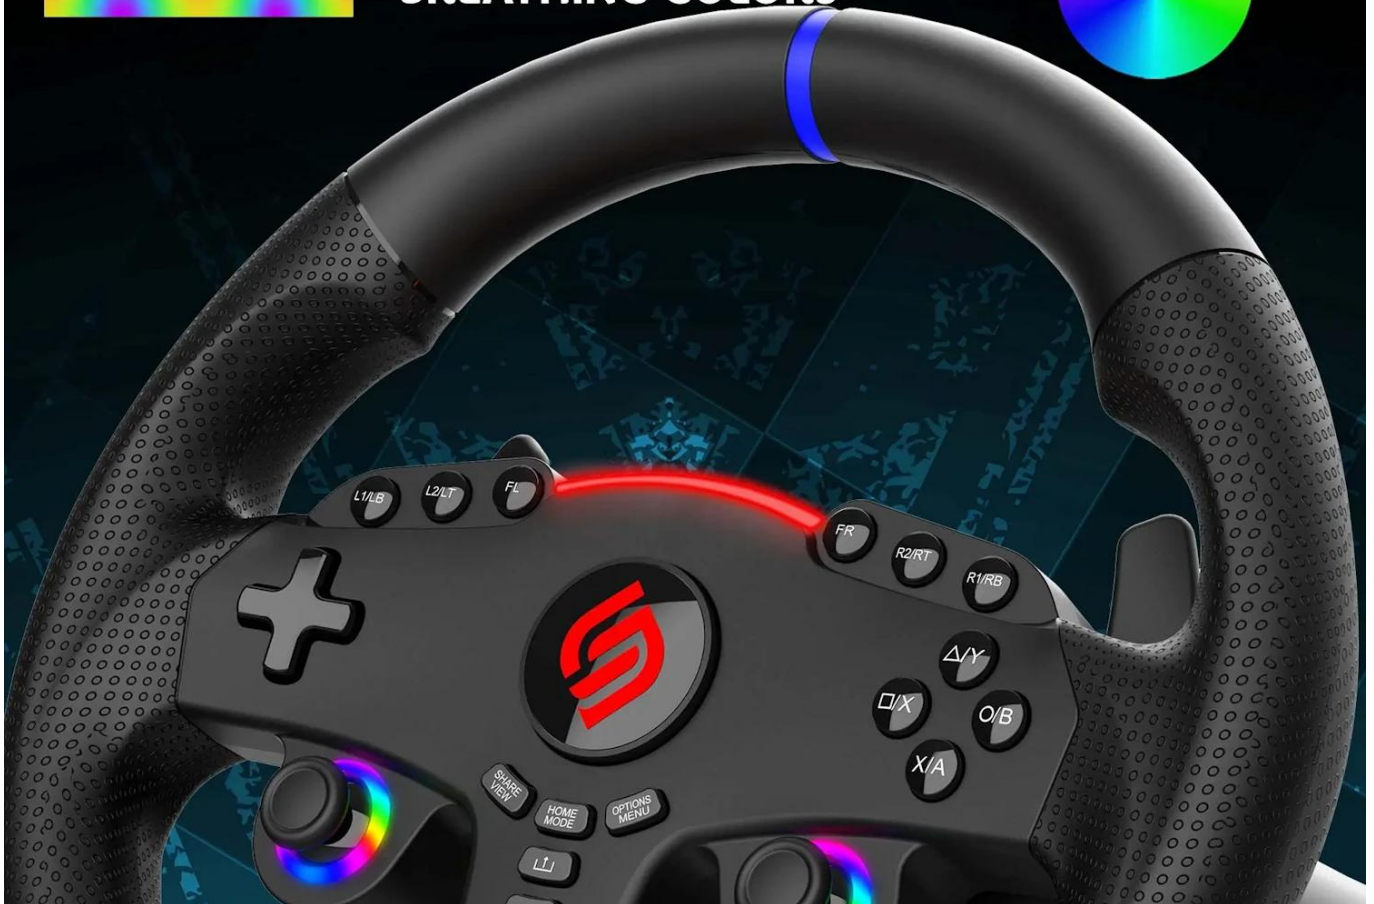

Sada **SUPERDRIVE 270 GT-5** nabízí kompletní řešení pro milovníky závodních simulátorů a arkádových her. Volant s průměrem **27 cm** je vybaven duálními joysticky s integrovanými ovládacími prvky, **programovatelnými tlačítky a 3 úrovněmi citlivosti**, které umožňují přizpůsobení ovládání každému hernímu stylu.

Ergonomická rukojeť s **mikroperforovaným koženkovým potahem** zajišťuje optimální úchop i při dlouhém hraní. **Programovatelné RGB LED diody** kolem joysticků vytváří dynamický vizuální efekt, zatímco progresivní světelný indikátor v horní části volantu zobrazuje akceleraci a brzdění. Stabilní upevnění je zajištěno nastavitelnou svorkou a odnímatelnými přísavkami pro pevné uchycení na stole, desce nebo v herním kokpitu.

DUAL JOYSTICKS & PROGRAMMABLE LEDS

FIX COLORS

FIX RAINBOW

BREATHING COLORS

**COLOR
ADJUSTMENT**

REALISTIC DRIVING EXPERIENCE

27CM

PROGRAMMABLE KEYS & SENSITIVITY LEVELS

LOW SENSITIVITY

suitable for most racing games

MEDIUM SENSITIVITY

for games with many curves

HIGH SENSITIVITY

to link tight turns

- Rotace volantu 270° pro přesné a přirozené ovládání závodních vozidel.
- Duální vibrační motory reprodukuje pocity z povrchu trati a jízdní dynamiku.
- Páidla pod volantem umožňují okamžité řazení rychlostních stupňů.
- Sada 2 analogových pedálů (plyn a brzda) s opěrkou nohy.
- Duální joysticky s kompletními ovládacími prvky a 3 úrovněmi citlivosti.
- Programovatelné RGB LED podsvícení pro efektní vizuální dojem během závodů.
- Mikroperforovaný koženkový potah rukojeti pro optimální úchop.
- Stabilní uchycení přísavkami a upevňovacími svorkami na stůl nebo kokpit.
- Kompatibilita s PlayStation 5 a Windows PC pro širokou škálu závodních her.