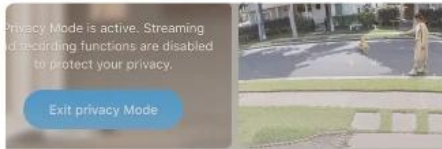

16GB EMMC
16TB expandable*

Local Storage
Multi-layer Encryption.

All Camera Info in
One APP View